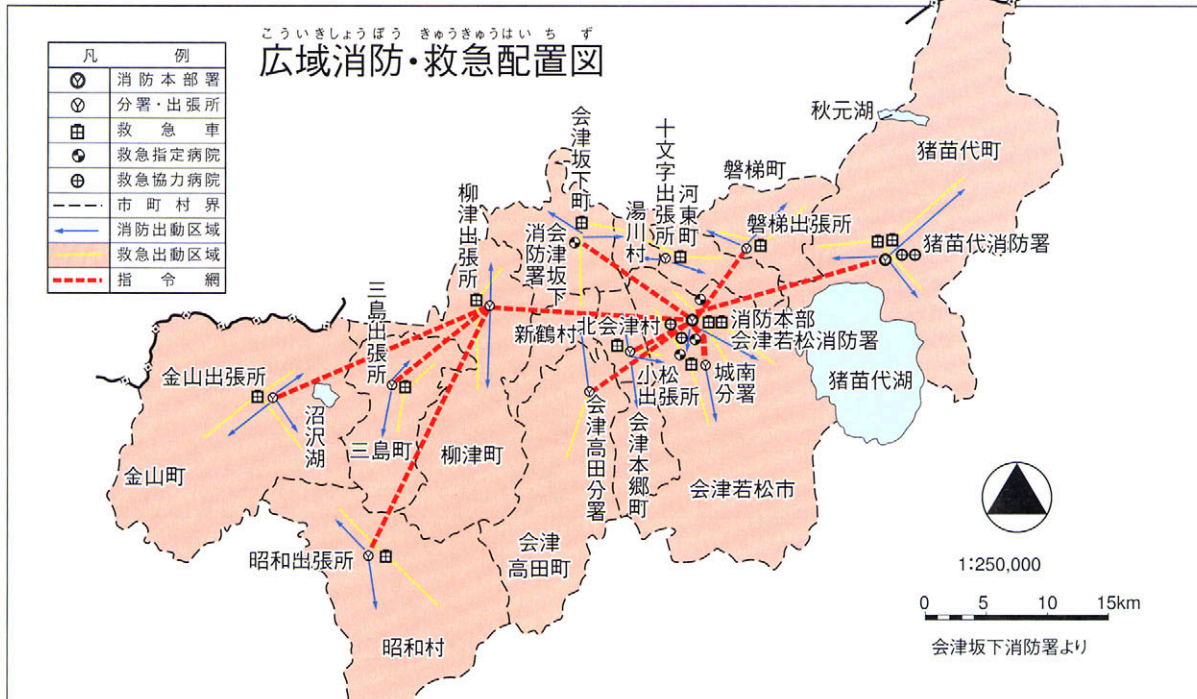

### しょうぼうしよ 会津坂下消防署の人のお話

会津坂下消防署では、26人がはたらいています。24時間体制で交たいではたらいています。いつ通ぼうがはいるか分からないので、消防署から外出することができません。いつでも出動できるように、ポンプ車などを点検したり、仮眠をしたりしていつも健康に気をつけています。毎朝、じょうほうこうかんをして、消火するときには不便になることはないかなどをたしかめたりもしています。