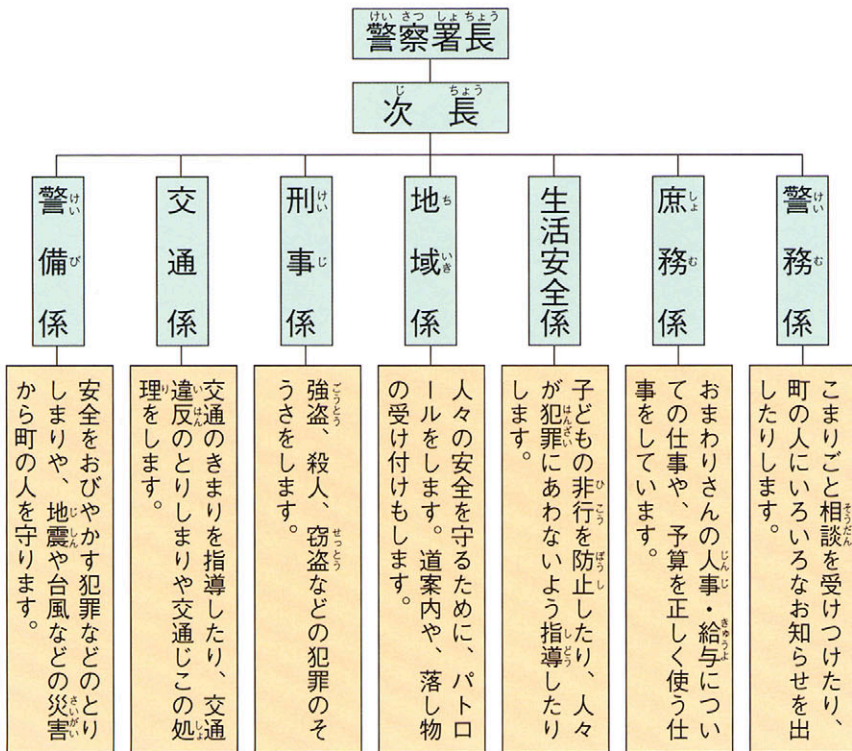

(2) じけんやじこがおきたら

会津坂下警察署の仕事

会津坂下警察署には、約40人のおまわりさんと約10人の職員の方が、わたしたちの安全を守るために、24時間体制で働いています。会津坂下町のほか、3つの町（柳津町、三島町、金山町）と2つの村（湯川村、昭和村），あわせて約3万人の安全を日夜見守っているのです。

警察署にきんむするおまわりさんは、次のような係にわかれて仕事をしています。

会津坂下警察署の組織と各係の役割

はん人をたいほするだけでなく、いろいろな仕事があるんだね。