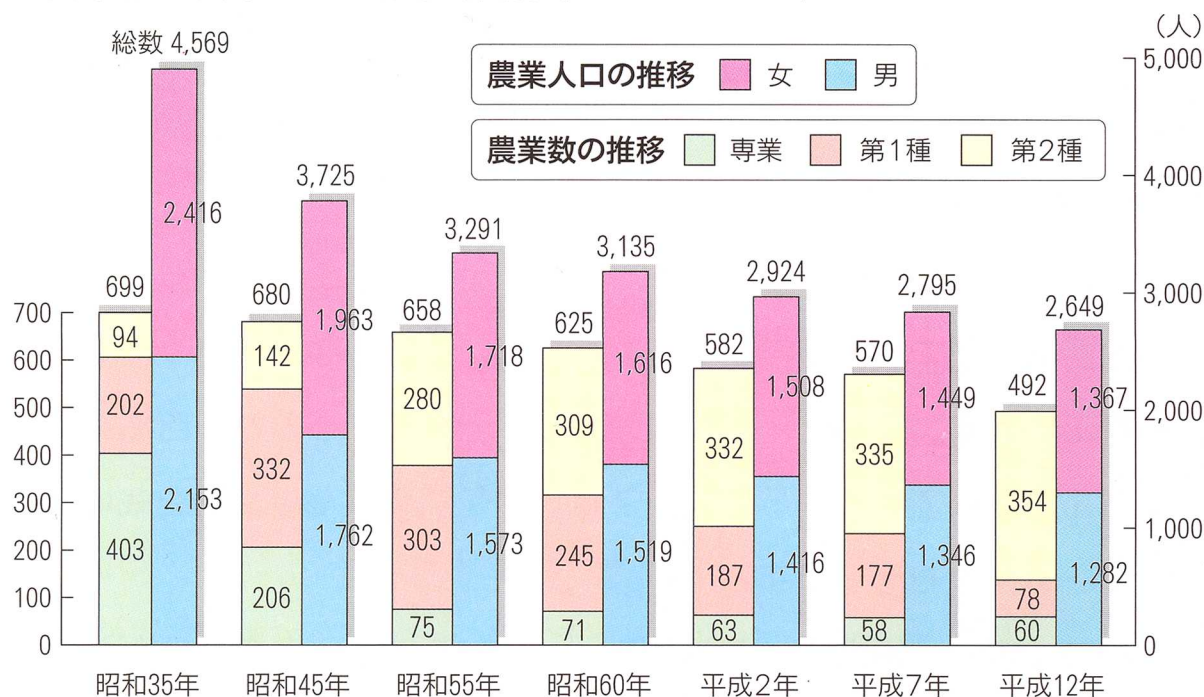

## ○ 農業数と農業人口の推移（農林業センサスから）

## のうか しゅるい 農家の種類

農業の仕事をしている人たちを、農家と言います。この農家の人たちにも、下の表のような、種類があります。

せんぎょうのうか 専業農家	家の人みんなが、一年中農業だけの仕事をしている農家です。
けんぎょうのうか 兼業農家	家の人だれかが、一年の中で、農業以外のちがう仕事 <small>いがい</small> をしている農家です。兼業農家は、下の二つに分けることができます。
	だい しゅけんぎょうのうか 第1種兼業農家……一年のうち、家の中で、農業でかせいだお金が、ほかの仕事でかせいだお金より多い農家。
	だい しゅけんぎょうのうか 第2種兼業農家……一年のうち、家の中で、農業でかせいだお金が、ほかの仕事でかせいだお金より少ない農家。