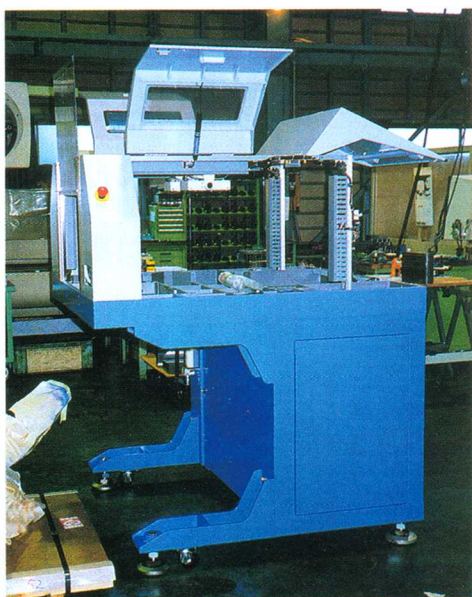

○湯川村の工場のできる主な製品

記念の塔

橋の手すり

どちらも注文を受けて
設計図通りにつくります

注文をうけて作った精密機械を
つくるための機械

みそ

こうじ

神 棚