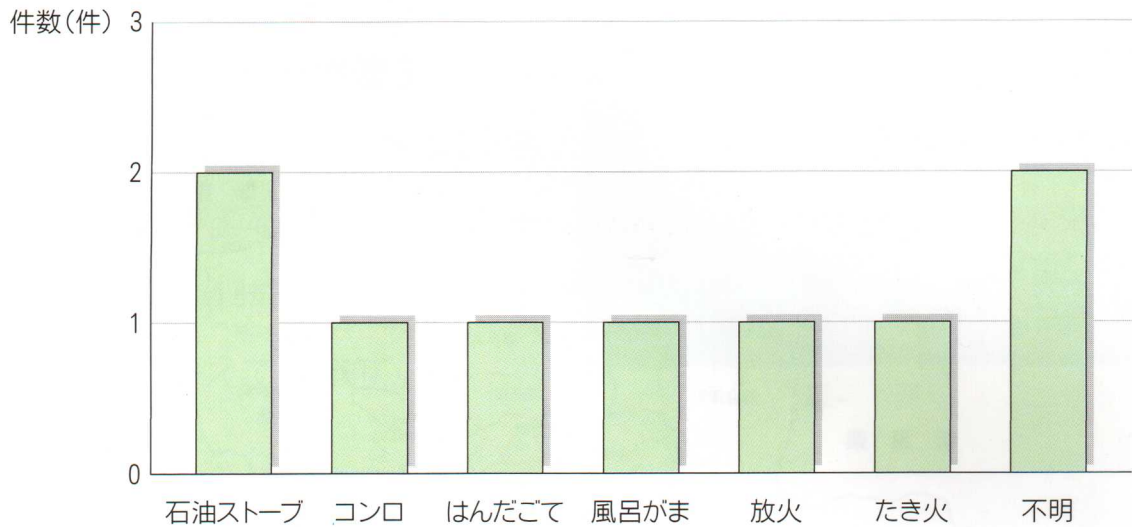

○火事の原因(過去5年間)^{かこ}

火事は、いろいろな原因^{げんいん}でおきることがわかります。不注意によるものが大部分です。

消防のための協力

火事は、いつどこでおきるかわかりません。そこで、火事がおきた場合には、いつでも、どんな場所でも、すぐに火事が消せるようにしておく必要があります。その中心となるのが消防署や分署・出張所です。

会津若松市を中心にした会津盆地の広い地域で、14の市町村が組合^{くみあい}を作り消防活動^{しょうぼうかつどう}を行っています。その中には、わたしたちの湯川村もふくまれています。会津若松市に消防本部があります。湯川村は分署がないので、近くの河東町にある会津若松消防署^{じゅうもんじしゅつちょうじょ}十文字出張所と連絡を取り合っています。