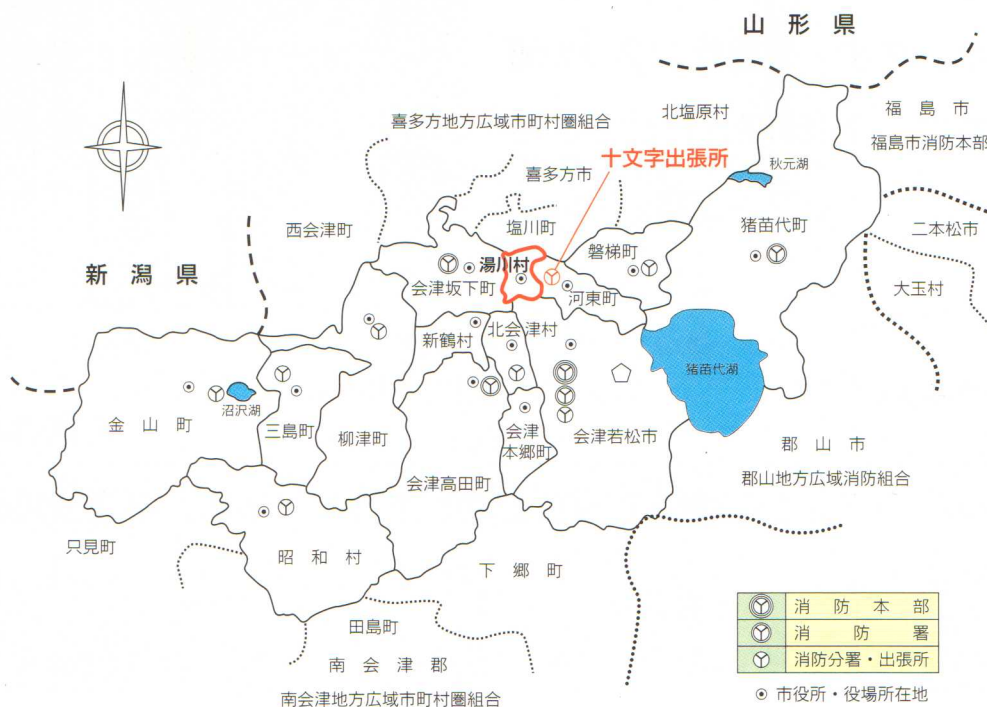

湯川村で火事がおこったときは、十文字出張所からポンプ車1台、タンク車1台、救急車1台が<sup>しゅつどう</sup>出動します。

大きな火事があったときは、会津若松消防署からもポンプ車が出動します。

○ 消防の組織 (H14.4.1 現在)