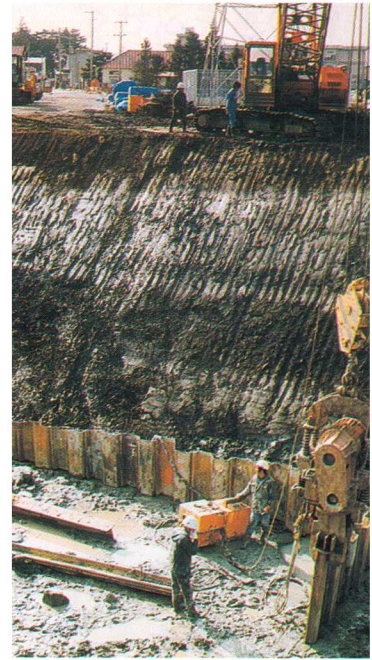

せせなぎ
流れが変わった瀬川

橋工事(平成2年)

(県道橋)工事(平成2年)

せせなぎ
改修した瀬川(平成6年)