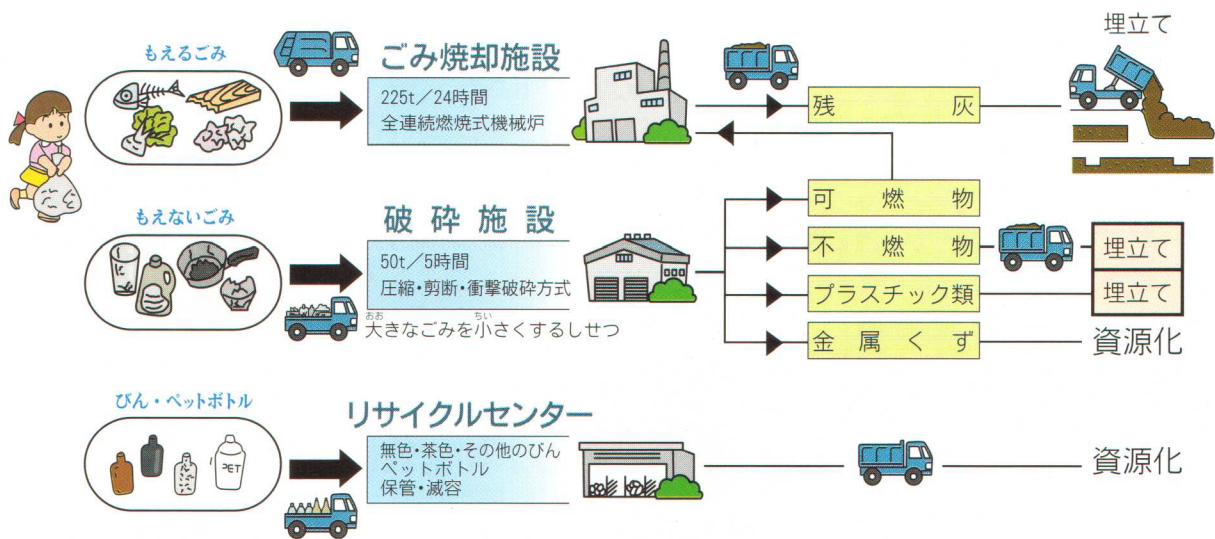

立て地では、シートからはい液がもれないようにし、集められてきれいな水にしてから外に流します。

ごみ収集車

家庭のごみ分別収集

○ごみの流れ

ごみしよ理施設

ごみしよ理施設の中