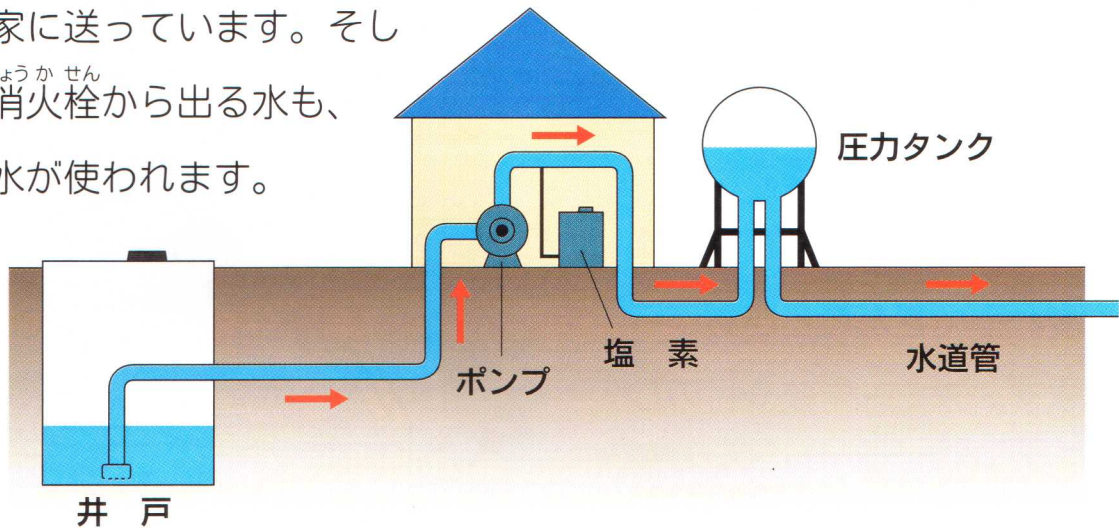

水をきれいにするしくみ

川の近くにあっても、会津若松市や広域水企業団のように川の水を取って薬品でしょ理しているのではなく、深さ約8メートルの井戸をほりそこからわき出てくるきれいな水を、殺菌消毒し、ポンプを使ってみなさんの家送到了っています。そして、^{しょうか せん}消火栓から出る水も、水道水が使われます。

湯川村水源ポンプ場

学校の水飲み場

消火栓