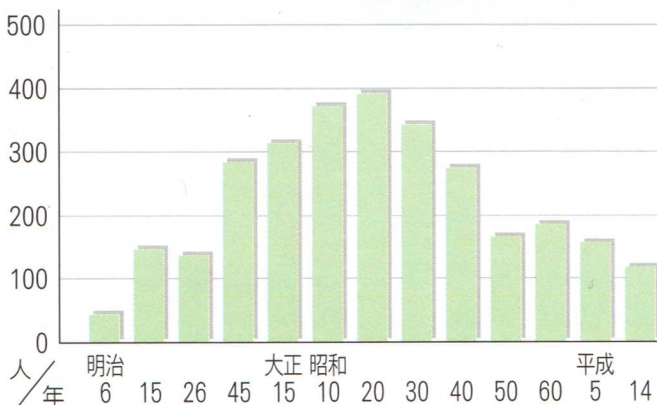

今の学校

筧川小学校も勝常小学校も校舎が古くな^{こうしゃ}ったので、筧川小学校は1978年(昭和53年)に、勝常小学校は、1979年(昭和54年)に現在の鉄筋コンクリート3階建て^だのりっぱな校舎ができました。どちらも、体育館、プールがあります。

平成10年には、パソコンが導入され、インターネットを使って学習できるようになりました。

今の筧川小学校

パソコン学習

○ 児童数のうつりかわり

筧川小学校の児童数のうつりかわり

勝常小学校の児童数のうつりかわり

今の勝常小学校

(尋常高等小学校の時は、尋常科)
(6年まで)の人数を掲載した)