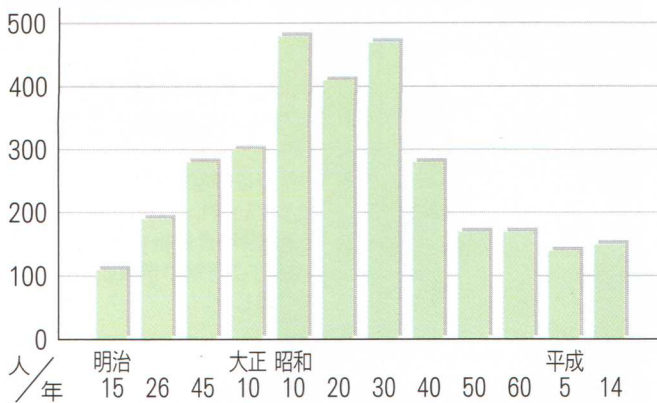

今の学校

筧川小学校も勝常小学校も校舎が古くな^{こうしゃ}ったので、筧川小学校は1978年(昭和53年)に、勝常小学校は、1979年(昭和54年)に現在の鉄筋コンクリート3階建て^だのりっぱな校舎ができました。どちらも、体育館、プールがあります。

平成10年には、パソコンが導入され、インターネットを使って学習できるようになりました。

今の筧川小学校

パソコン学習

○ 児童数のうつりかわり

筧川小学校の児童数のうつりかわり

勝常小学校の児童数のうつりかわり

今の勝常小学校

(尋常高等小学校の時は、尋常科)
(6年まで)の人数を掲載した)