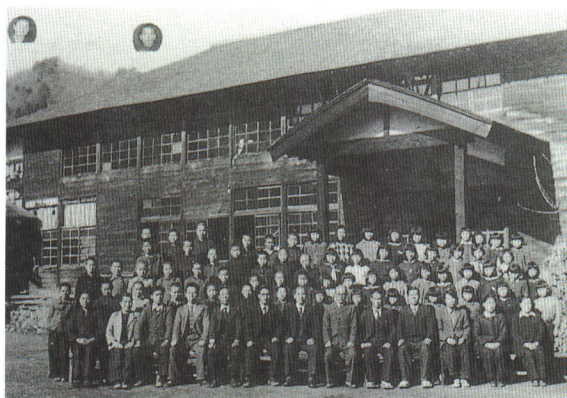

③ 西山小学校のうつりかわり

はじ
初めての学校は、^{めいじ}明治6年
(119年前)、今の^{さいねんじ}西念寺に開
かれました。次の年、^{すなごはら}砂子原
小学校となり、この後、2度
も^{かじ}火事になり、何回か^{こうしゃ}校舎が
かわりました。

◀ ^{むかし} 昔の ^{すなごはら} 砂子原小学校

^{めいじ}明治41年に、
今の校庭に校舎
^たが建てられまし
た。

^{むかし} 昔の西山小学校 ▶

^{しょうわ}昭和22年に西山小学校と名前がかわりました。

このころの^{じどう}児童数は、多いときには、700人ちかくもいました。

▼ 今の西山小学校

^{しょうわ}昭和36年に、^{いちぶてつ}一部鉄きんの校
^{しゃ}舎が建てられました。

^{しょうわ}昭和60年には、今の^{てつ}鉄きん3
階だての校舎が^{かんせい}完成しました。

^{ぶんこう}分校は、^{びわくび}琵琶首のほか、^{たかもり}高森・^{おおなりさわ}大成沢・^{よや}四ッ谷にもありましたが、
スクールバスで^{かよ}通うようになりました。