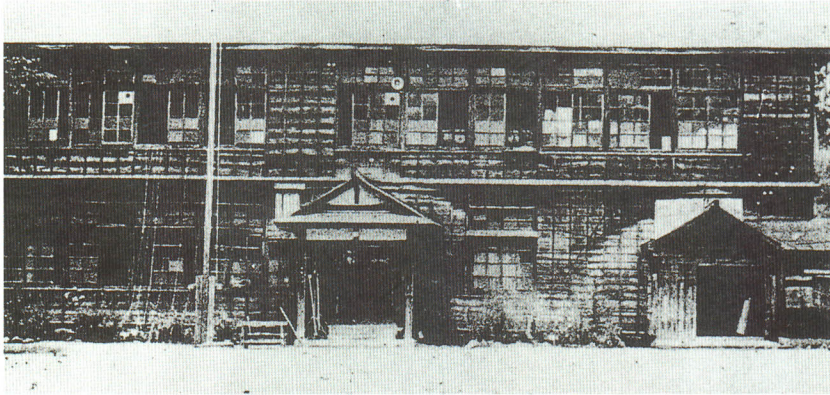

④ 久保田小学校のうつりかわり

明治5年(120年前)、砂子原すなごはら小学校(今の西山小学校)の分校ぶんこうとして始まりはじました。

村人たちは、お金を積み立てたりしながら、本校になる運動をして、

▲ 昔むかしの久保田小学校の校舎こうしゃ

久保田小学校となりなりました。

大正14年

(70年前)、
新あたらしい校舎こうしゃが建たてられ

ました。

◀ 今いまの久保田小学校

昭和43年には、今いまの校舎こうしゃが新あたらしく建たてられました。

■ 教科書のうつりかわり ★ 今の教科書とくらべてみましょう。