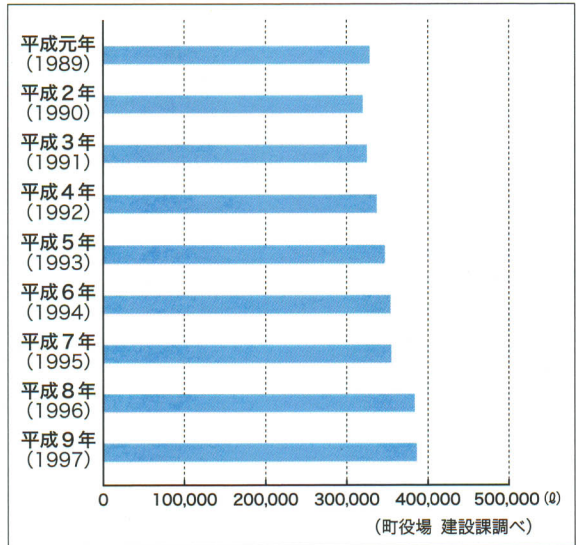

1 住みよいくらしをささえる

(1) くらしをささえる水

① たくさん^{つか}使われる水

★ 柳津町では、どれくらいの水が^{つか}使われているのでしょうか。

	使った水の量
平成元年	328259
平成2年	319764
平成3年	324800
平成4年	336843
平成5年	346948
平成6年	353837
平成7年	354735
平成8年	383410
平成9年	386123

▲柳津町の水の使用量

	町の人口	使用している人口
平成元年	5289	3709
平成2年	5300	3724
平成3年	5239	3752
平成4年	5148	3756
平成5年	5135	3761
平成6年	5103	3817
平成7年	5105	3809
平成8年	5039	3817
平成9年	4947	4104

▲町の人口と水の使用量のうつつりかわり