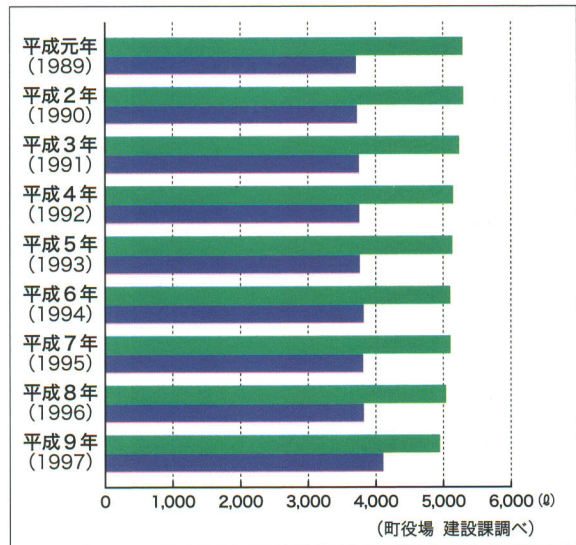

1 住みよいくらしをささえる

(1) くらしをささえる水

① たくさん^{つか}使われる水

★ 柳津町では、どれくらいの水が^{つか}使われているのでしょうか。

	使った水の量
平成元年	328259
平成2年	319764
平成3年	324800
平成4年	336843
平成5年	346948
平成6年	353837
平成7年	354735
平成8年	383410
平成9年	386123

▲柳津町の水の使用量

	町の人口	使用している人口
平成元年	5289	3709
平成2年	5300	3724
平成3年	5239	3752
平成4年	5148	3756
平成5年	5135	3761
平成6年	5103	3817
平成7年	5105	3809
平成8年	5039	3817
平成9年	4947	4104

▲町の人口と水の使用量のうつつりかわり