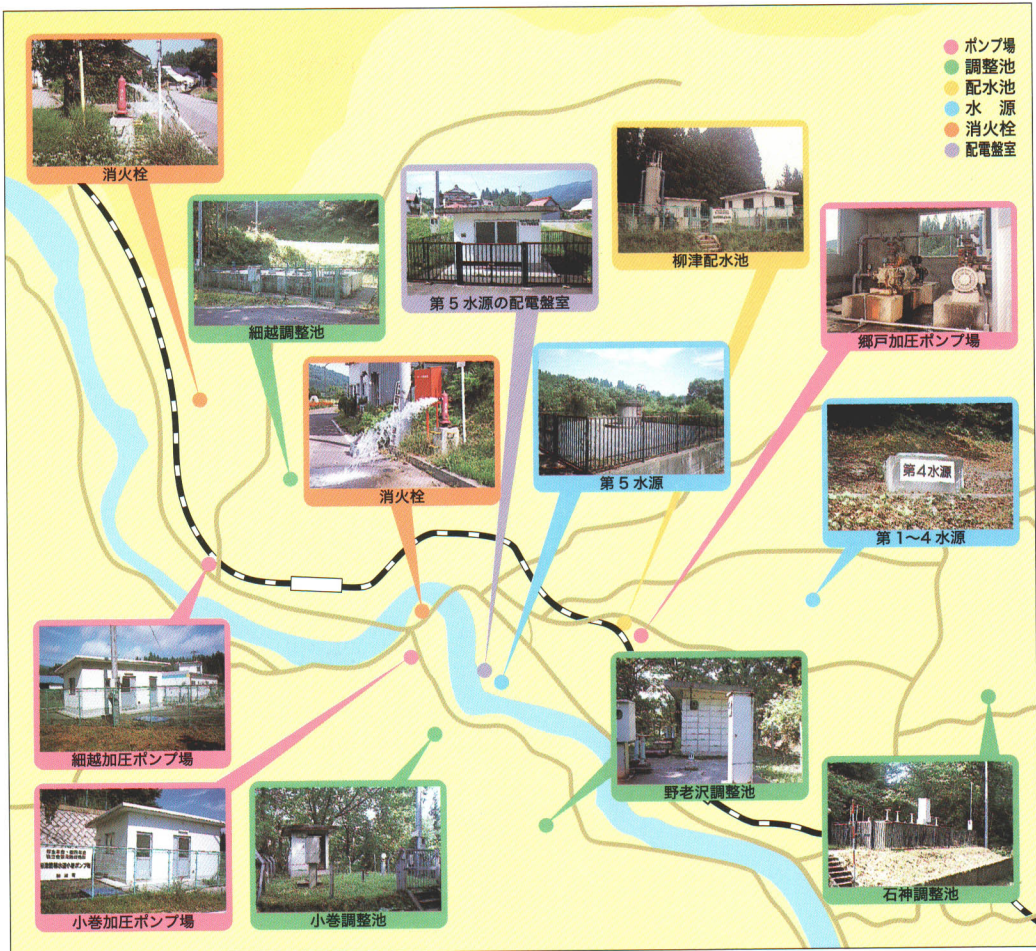

▼柳津町簡易水道のまわりの様子

柳津配水池には、次のような装置が入って水を管理しています。

◀ 滅菌ポンプ  
水の中の菌をなくします。

残留塩素計 ▶

安全な水かどうかをかくにんします。