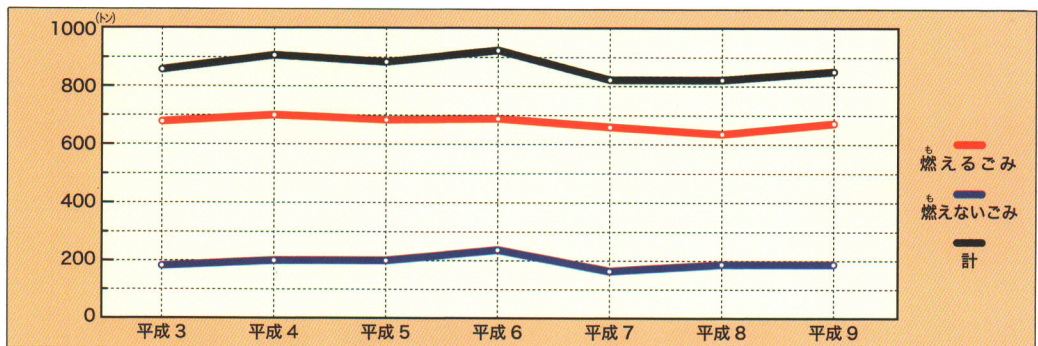

(2) ごみと住みよいくらし

① ふえてきたごみ

★ ごみは、1年間にどれくらいだされるのでしょうか。

柳津町のごみ収集実績調べ

	平成3	平成4	平成5	平成6	平成7	平成8	平成9
燃えるごみ	667.9	695.6	681.8	686.5	651.2	630.4	662.9 (ト)
燃えないごみ	179.0	202.2	196.8	233.0	162.6	193.6	189.3 (ト)
計	846.9	897.8	878.6	919.5	813.8	824.0	852.2 (ト)

	4月	5月	6月	7月	8月	9月	10月	11月	12月	1月	2月	3月
燃えるごみ	52.1	53.8	50.0	55.0	66.7	55.0	59.2	55.4	56.4	57.8	45.1	56.4 (ト)
燃えないごみ	25.5	26.5	23.6	13.3	18.4	15.4	15.6	14.6	12.0	6.3	6.8	11.3 (ト)