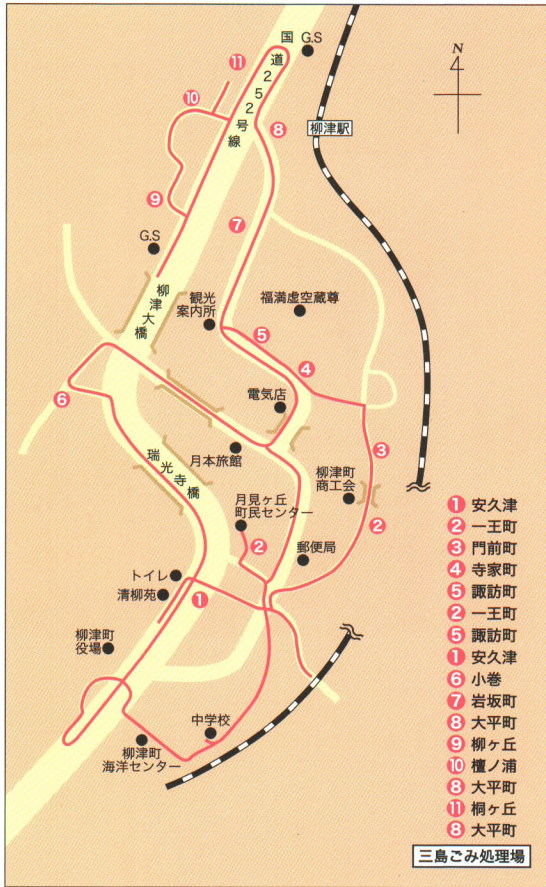

▼ごみを集める道すじ

▼^{しゅうじゅうしゃ}ごみ収集車に入れる様子

収集するおじさんの話

決められた日に出されたごみを
集めにまわります。雨や雪の日も
休まずやっています。決められた
ふくろで出さないと、ごみを集め
ることができないので、きちんと
わけて出してほしいです。