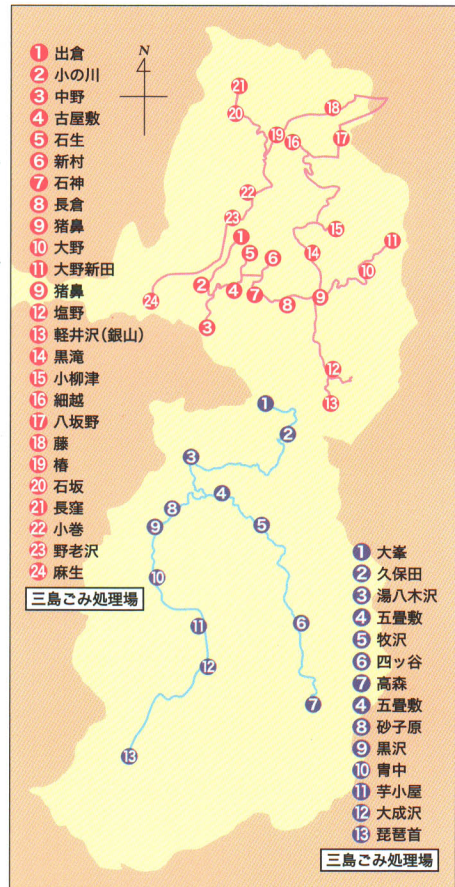

▼ごみを集める道すじ

▼^{しゅうじゅうしゃ}ごみ収集車に入れる様子

収集するおじさんの話

決められた日に出されたごみを
集めにまわります。雨や雪の日も
休まずやっています。決められた
ふくろで出さないと、ごみを集め
ることができないので、きちんと
わけて出してほしいです。