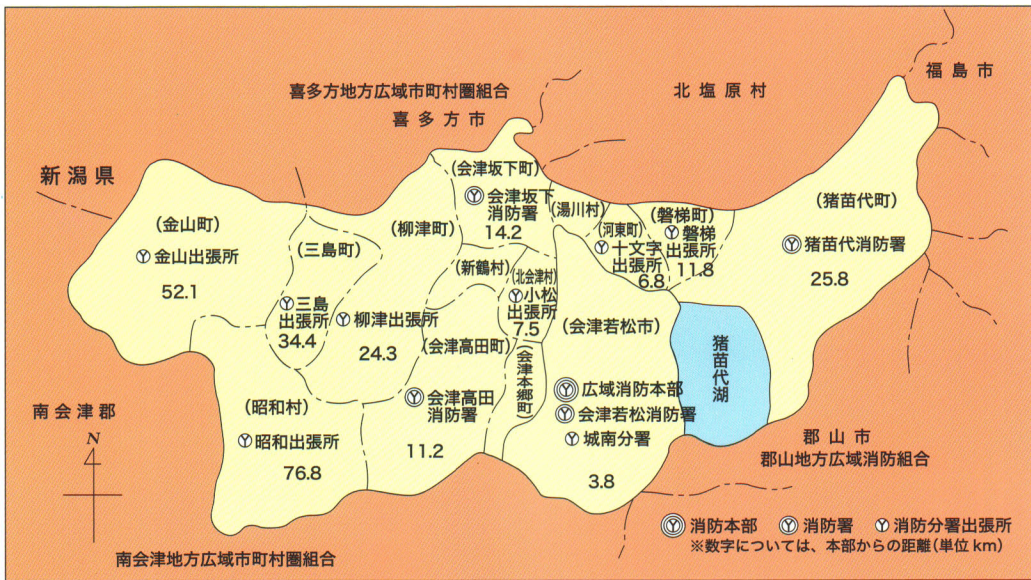

### ① 消防署の仕事

火事が起きると、消防署の人びとは、すばやい動きで出動します。

柳津町では、周りの市町村と共同で消防活動をおこなっています。

★ 消防署の仕組みや仕事について調べてみましょう。

### ▼ 会津若松地方広域消防機関配置図

会津若松広域消防署管内では、現在273名の消防士と約70台の消防車が、火事が起きるとすぐに出動できるようにしています。