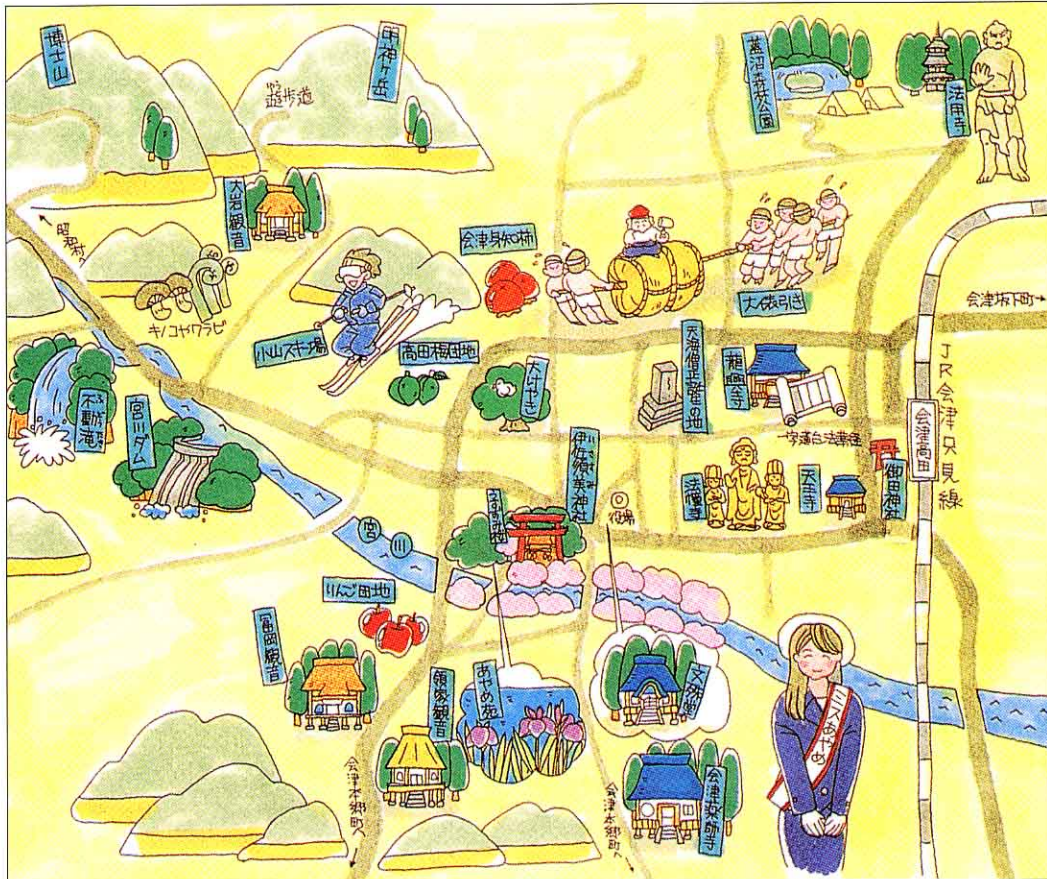

(2) 町全体のようす

① 町のおんない

町の絵地図

会津高田町観光あんない図

この絵地図は、会津高田町にあるいろいろなしせつをわかりやすく
かいたイラストマップです。このイラストマップをみると会津高田町
にあるいろいろなしせつがどこにあるかわかります。

東の方には、伊佐須美神社やあやめ苑があります。

西の方には、明神ヶ岳やふた沼森林公園があります。

南の方には、小山スキー場、宮川ダムがあります。

北の方には、会津高田駅や有名なお寺がたくさんあります。