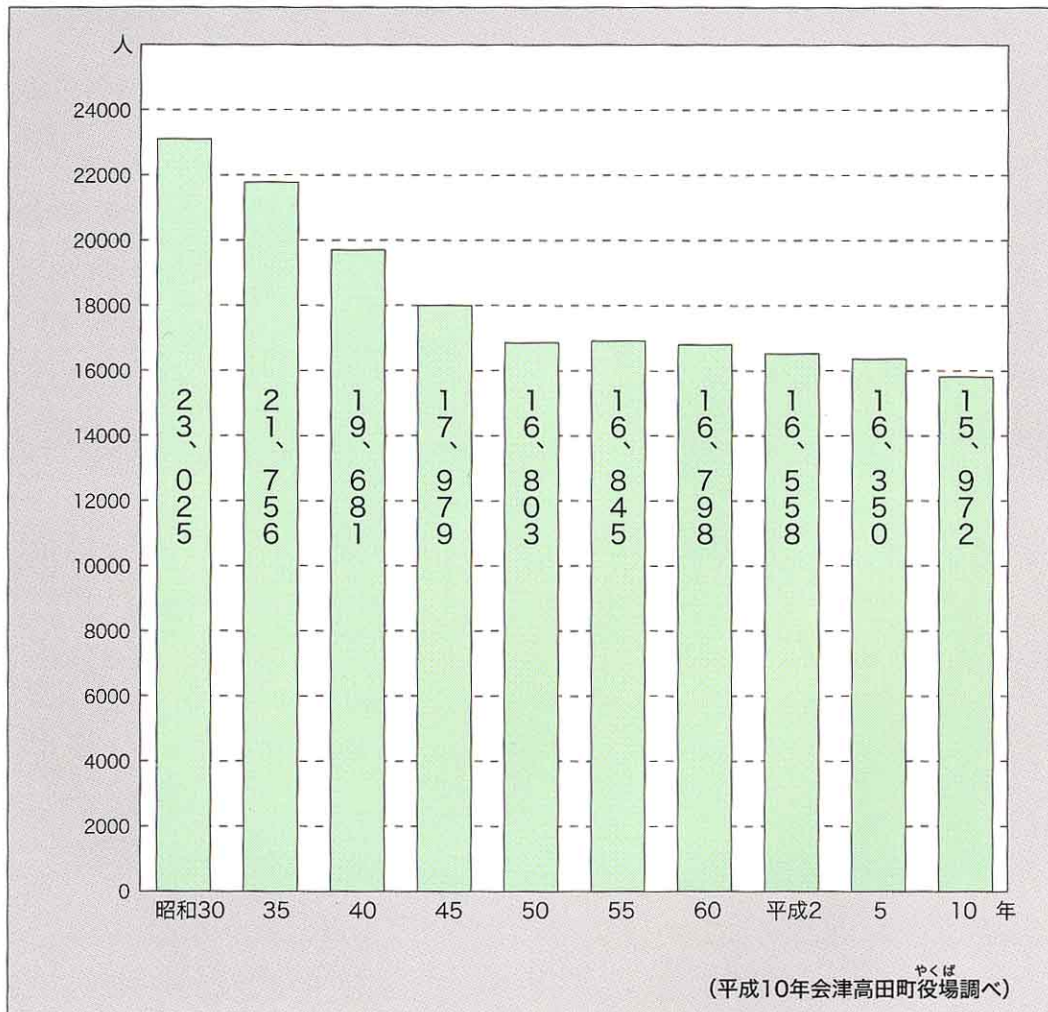

### ⑤ 人口のうつりかわり

会津高田町の人口はどうなっているでしょうか、下のグラフを見て考えてみましょう。

会津高田町の人口のうつりかわり (平成10年)

グラフからわかるように、会津高田町の人口は、昭和30年から少しずつへってきました。しばらくは横ばいのじょうたいがつづいていましたが、平成10年ごろから少しずつへりはじめています。町では、若い人たちが安心して働ける<sup>はたら</sup>ようなしせつをつくり、みりよくあるわたしたちの町をつくろうとしています。