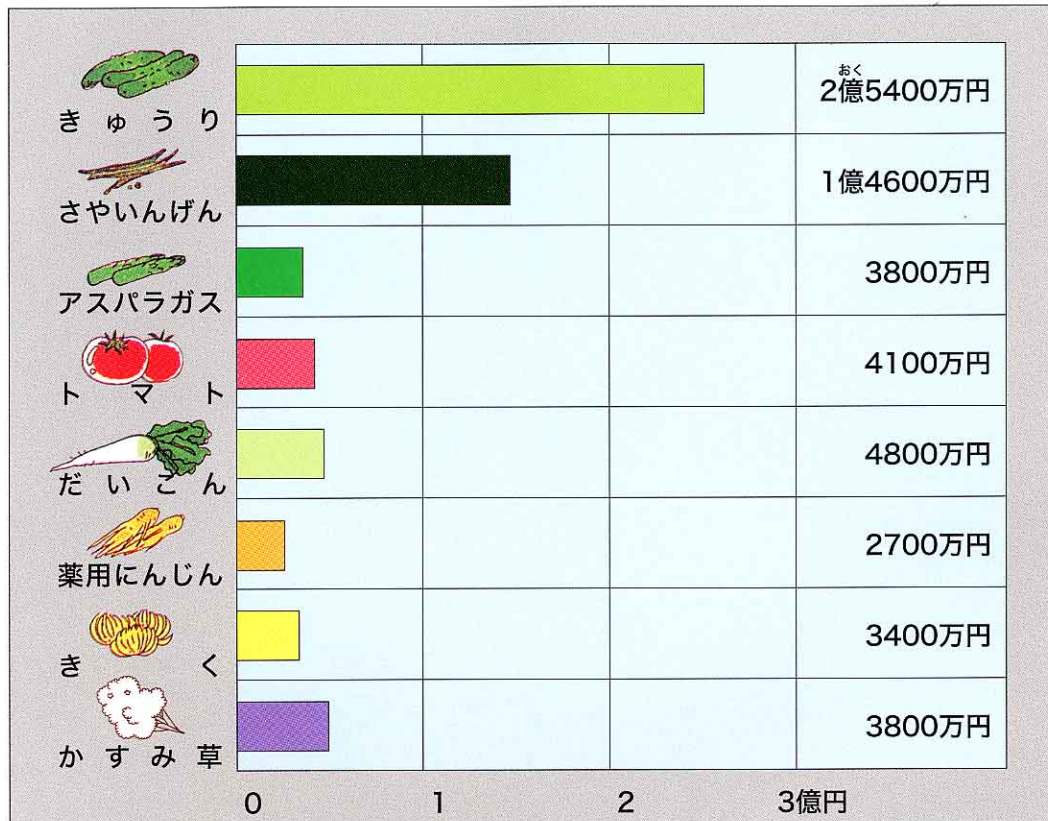

畑ではいろいろな野菜やさいがつくられ、自分の家で食べるほかに  
 農業協同組合のうぎょうきょうどうきみあい（JA）ジェイエーなどに出荷して、やさいしゅつかを売っている農家もあ  
 ります。また、くだものや花づくりも行われています。

おもおもなやさいや花せいさんかくの生産額（平成10年度の粗生産額）

主なくだものくだものの生産額（平成10年度の粗生産額）