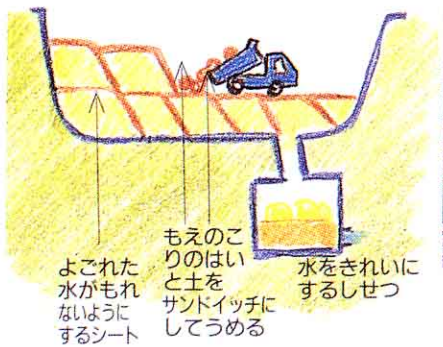

▲ごみピットとごみクレーン

▲中央せいぎょ室

われたガラス、使えなくなった家具などのもえないごみは、はさいき機にかけられ、こまかくくだかれます。このごみはしよりしせつでもえ残ったはいなど最終しよぶんじょうはこ場に運ばれ、うめ立てられています。うめ立て地では、シートでははいえきがもれないようにし、はいえきはあつ集められてきれいな水にしてから外に流しています。

最終しよぶんじょう (磐梯町) のしくみとうめ立てのようす

また会津高田町では、平成8年度からごみの分別

しゅうしゅう収集をはじめました。左のグラフのようにかん・びんなどをリサイクルしてまた使えるようにしています。