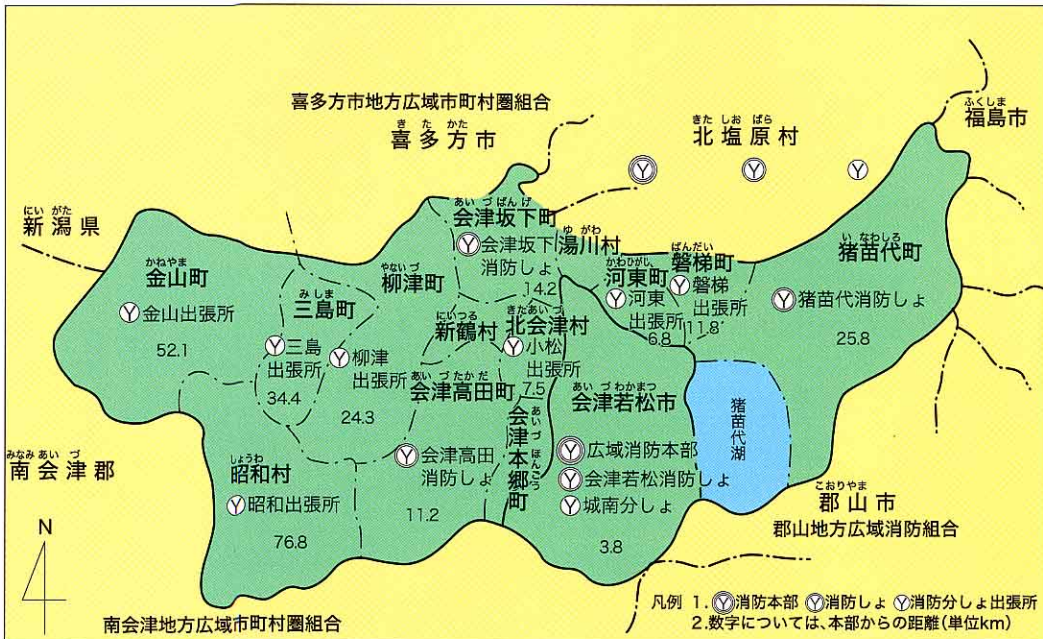

しょうぼう きょうりょく
消防のための協力

火事は、わたしたちの大切な家や家具、それに人の命までもうばって
 してしまうおそろしいものです。火事がおきたら、広がらないうちに早
 く消しとめなければなりません。

会津高田町では近くの13市町村と協力し合って消火活動を行うこと
 になっています。

町内で火事がおきた時の協力体せいを調べてみました。

あいづわかまつちほうこういぎしょうぼう はいちす
会津若松地方広域消防きかん配置図と協力体せい

(広域消防会津高田消防しよ調べ)

会津高田消防しよから
 各小学校に消防自動車
 が到着する時間を調
 べてみました。

高田小学校	2分	東尾岐小学校	12分
永井野小学校	4分	旭小学校	7分
藤川小学校	4分	赤沢小学校	6分
尾岐小学校	5分		