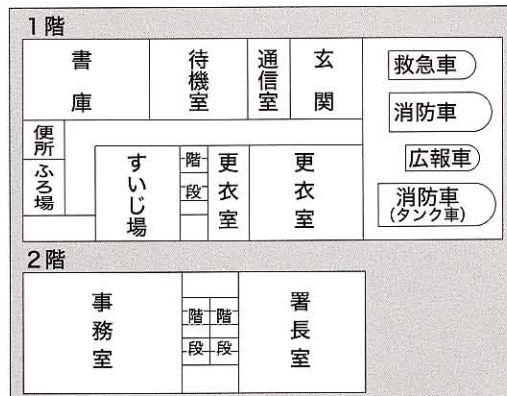

会津高田消防しょのようす

わたしたちの町の消防活動を受け持っているのは会津高田消防しょです。

会津高田消防しょには、22名のしょ員がいます。消防しょでは火事のほか、さい害にそなえて、いつでもすぐ出動できるように、交たいで昼も夜も働いています。しかし、わたしたちがどんなにがんばっても、火事がおきてしまうと大きなひ害がでます。一人一人が火事をおこさないよう火の元に注意して、火の用心に心がけてほしいと思います。

▲会津高田消防しょ

▲会津高田消防しょの見取図(1階のみ)

しゃこ 車庫, きゅうきゅう 消防車2台, 救急車1台, こうほうしゃ 広報車1台, ふく 消防服, くつ, つうしんしつ 通信室, じむしつ 事務室, かみんしつ 仮眠室, すいじ室, しょうしつ しょ長室(2階)

▲消防しょにあるもの

▲通信室