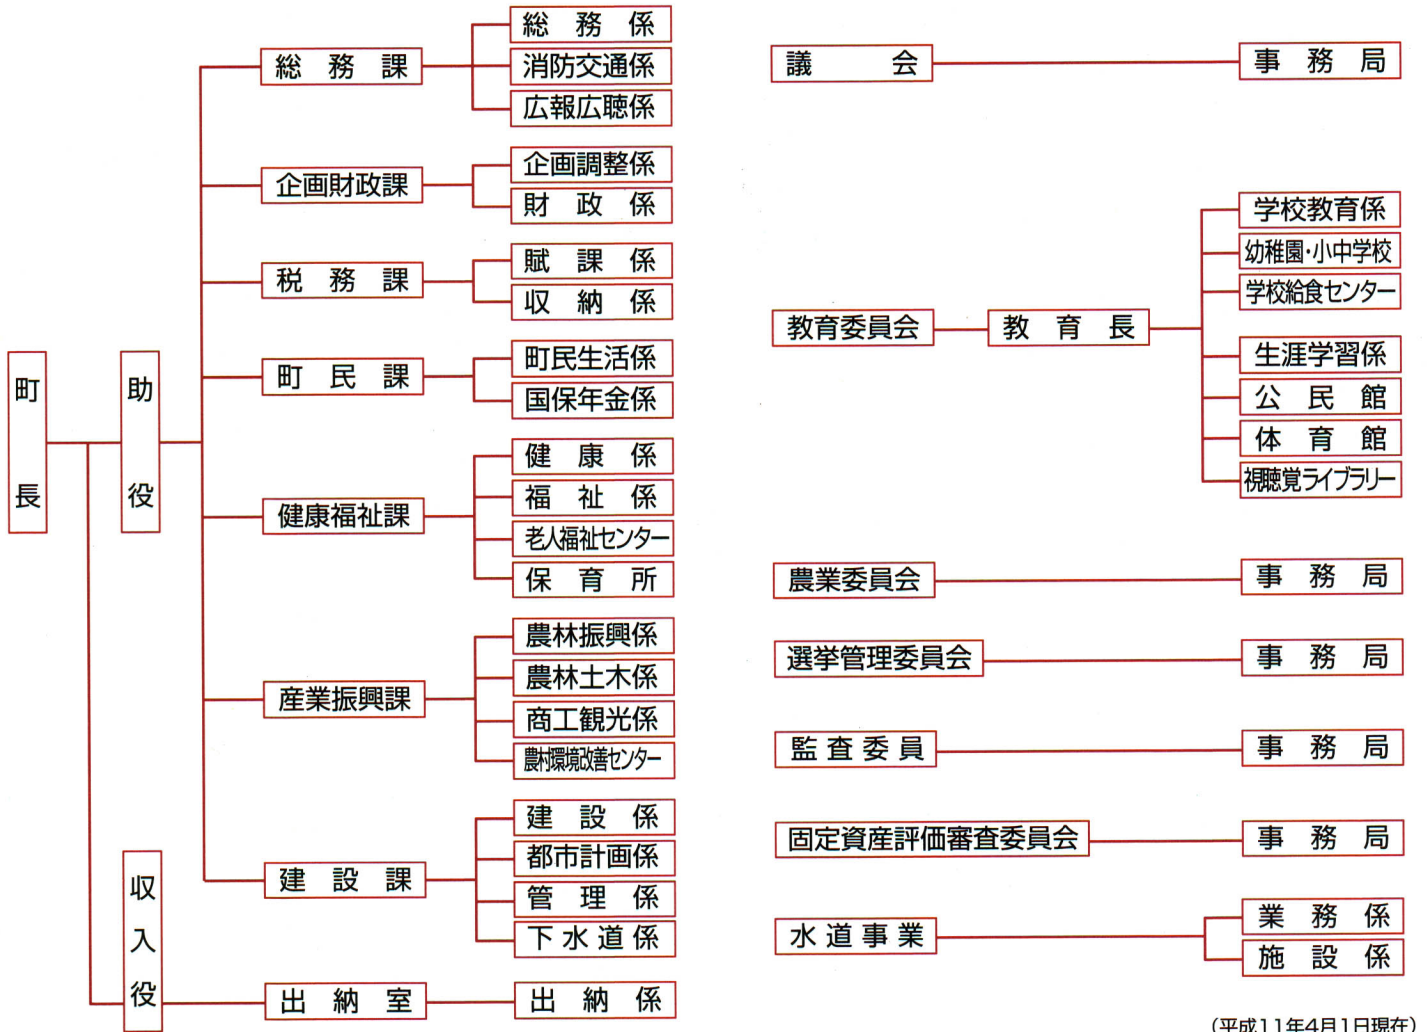

行政・議会

●行政機構図

●議会構成

●各種選挙の投票率

(単位：%)

選挙の種類	執行年月日	投票率(男)	投票率(女)	投票率(計)
会津本郷町議会議員一般選挙	H11.10.24	84.84	89.55	87.33
福島県議会議員一般選挙	H11. 4.11	75.81	79.13	77.57
衆議院議員通常選挙	H10. 7.12	75.11	78.78	77.05
衆議院議員総選挙	H 8.10.20	76.72	78.31	77.57
福島県知事選挙	H 8. 9. 8	66.87	71.81	69.51
会津本郷町長選挙	H 8. 6.23	86.00	89.54	87.88