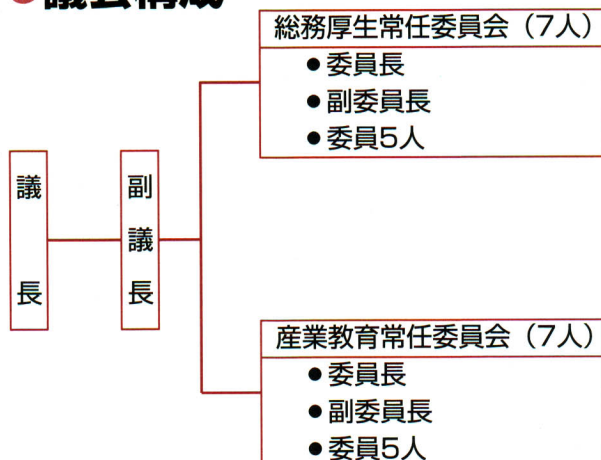

行政・議会

●行政機構図

●議会構成

●各種選挙の投票率

(単位：%)

選挙の種類	執行年月日	投票率(男)	投票率(女)	投票率(計)
会津本郷町議会議員一般選挙	H11.10.24	84.84	89.55	87.33
福島県議会議員一般選挙	H11. 4.11	75.81	79.13	77.57
衆議院議員通常選挙	H10. 7.12	75.11	78.78	77.05
衆議院議員総選挙	H 8.10.20	76.72	78.31	77.57
福島県知事選挙	H 8. 9. 8	66.87	71.81	69.51
会津本郷町長選挙	H 8. 6.23	86.00	89.54	87.88