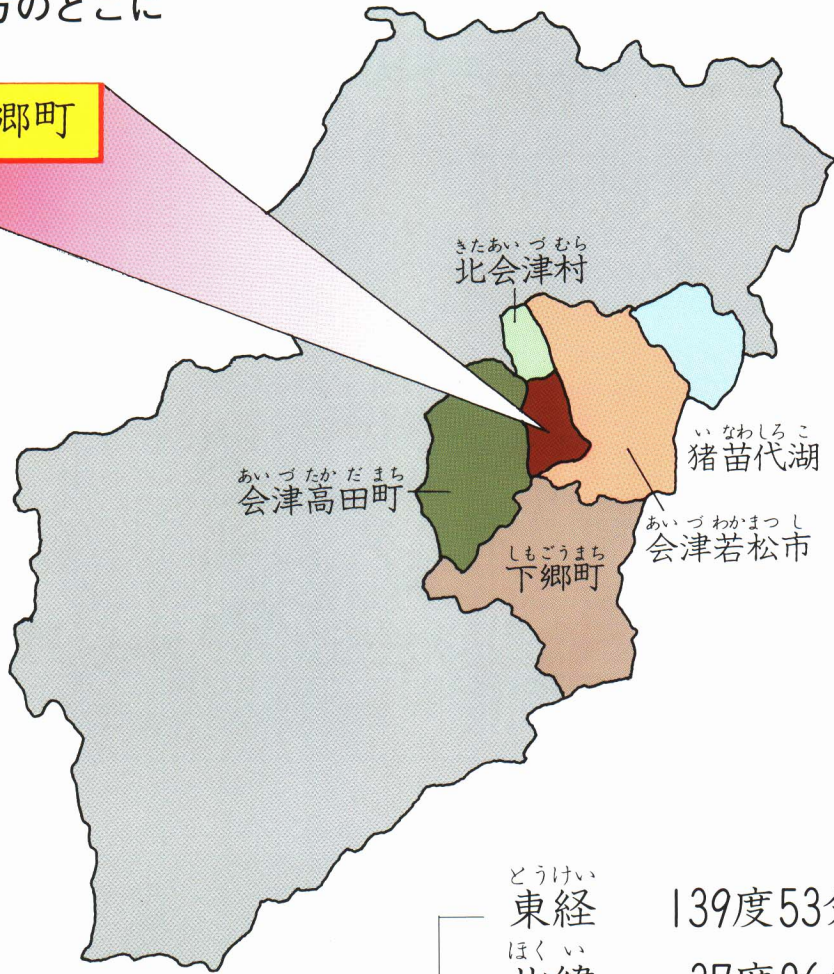

◎会津地方のどこに

会津本郷町

町の位置

東経	139度53分
北緯	37度26分
面積	40.16km ²
南北	約11.3km
東西	約6.0km
標高	226m

○緯度 — 赤道から北や南へどのくらいはなれているかの度合い。
 ○経度 — 基準点から東や西にどのくらいはなれているかの度合い。