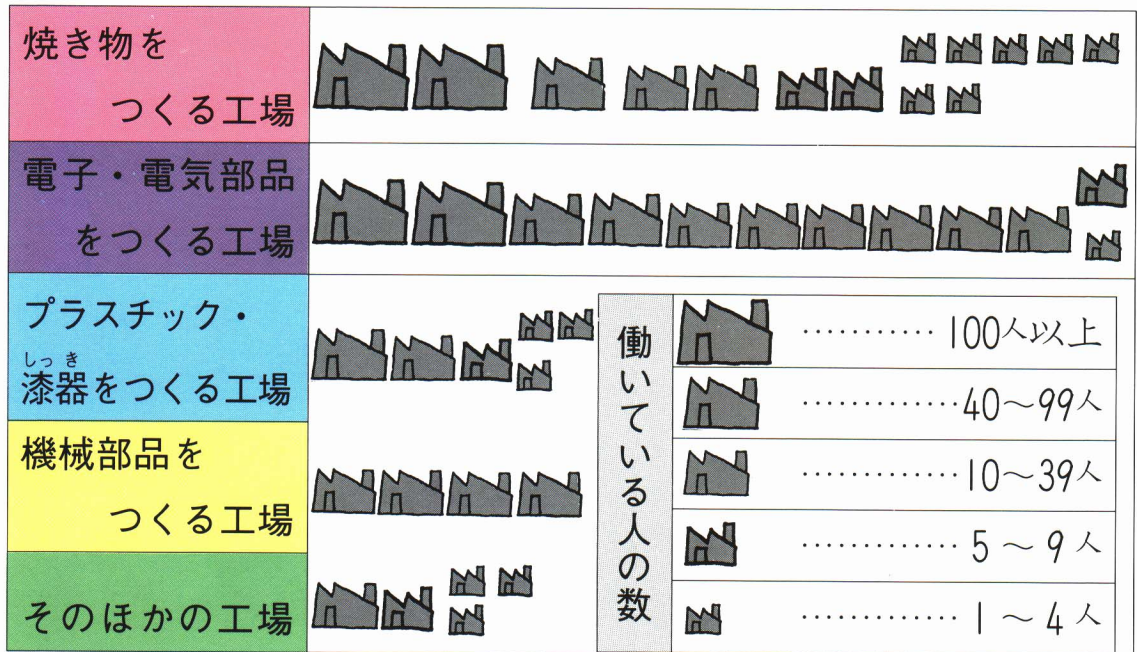

## 2 工場の仕事

### (1) 町の工場の数と種類しゅるい

町の工場の種類と、その工場で働いている人の数かずを調べてみました。

工場の数と大きさ (平成2年 会津本郷町商工会調べ)

(平成2年 会津本郷町商工会調べ)

や もの でんとうてき  
焼き物は、伝統的な工業で、  
町のおもな産業さんぎょうです。

がいしも焼き物で、それをつ  
くりはじめたのは国内でも早い  
ほうです。

がいし