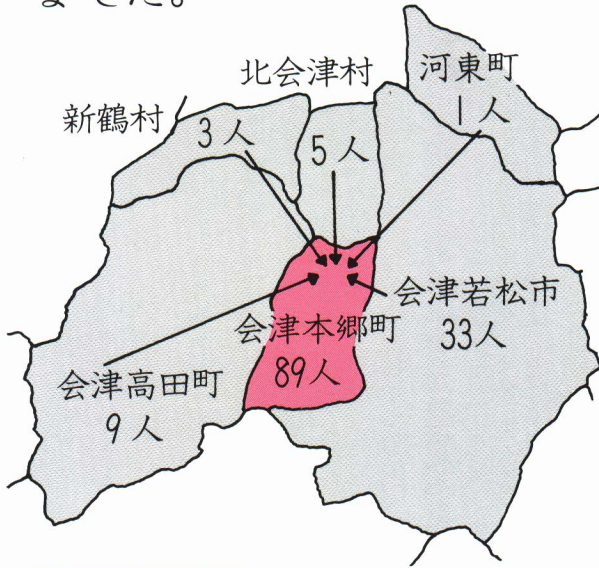

それでは、町の工場で働いている人は、全員が町の人だけかどうか、川原町にあるNがいし工場を調べてみました。

この工場で働いている人は140人です。

このグラフから、約6割わりが町の人で、約4割の人は近くの市町村から働きに来ていることがわかります。

働く人の通いかた