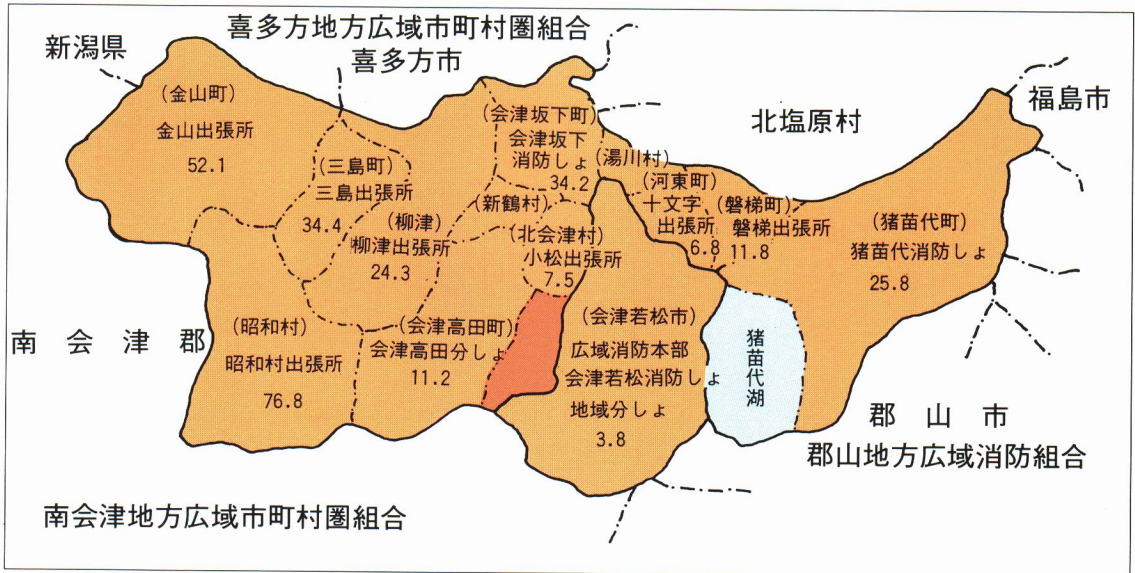

① 消防のしくみ

町では、ほかの市町村とともに会津若松地方広域市町村圏整備組合こういきをつくり、けんせいびくみあい火事から人々を守っています。

広域市町村圏整備組合けんの分布図ぶんぶず

会津若松地方広域市町村圏整備組合しょうぼうしよの消防署は会津若松市にあります。わたしたちの町の近くには小松出張所こまつしゅつちやうしよがあります。

会津若松消防署小松出張所