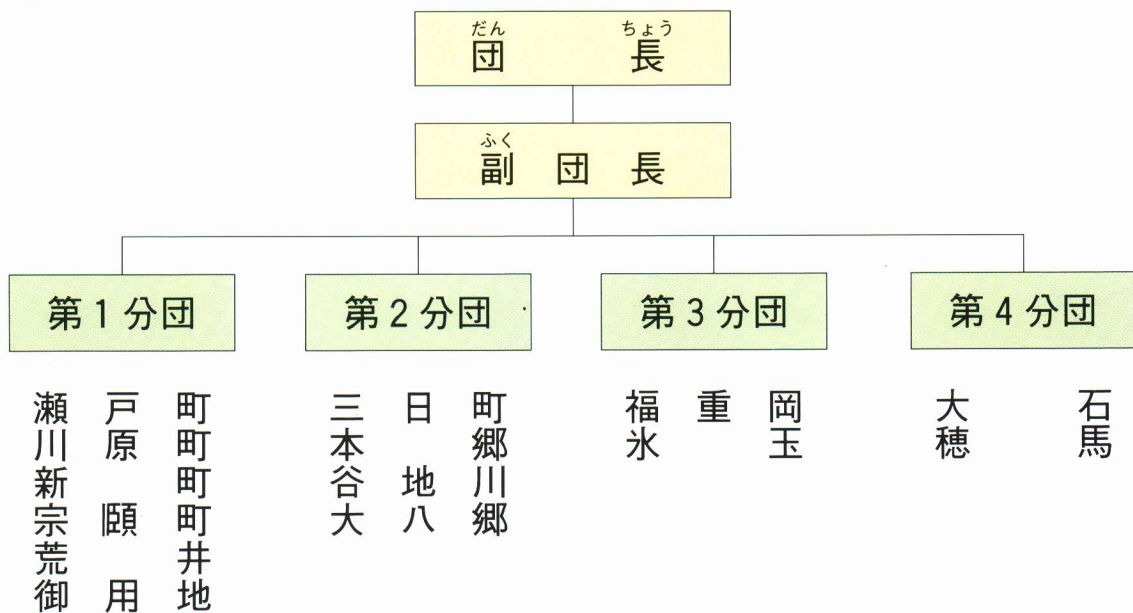

## ② 町の消防団のしくみ しょうぼうだん

団長，副団長などをふくめると団員は全部で210人ほどにもなります。