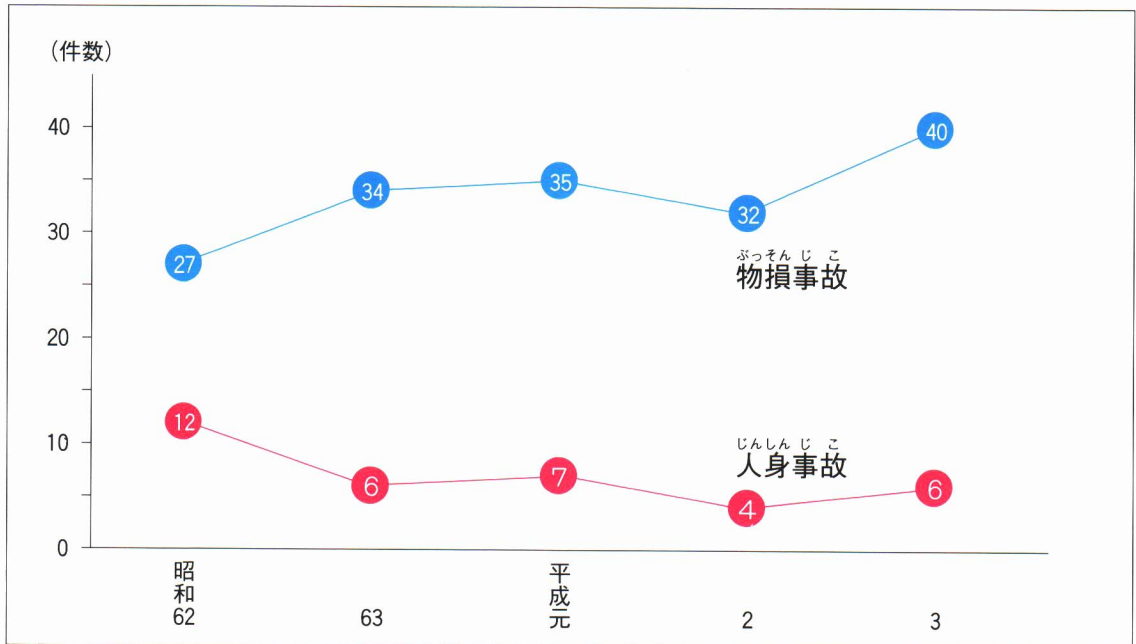

(2) 交通事故をふせぐ

交通事故でけがをしたり，亡くなったりする人が毎年ふえています。事故は人々を不幸にします。

町内でおきた交通事故の件数

(会津高田警察署調べ)

町内の自動車数のうつりかわり (バイクをふくむ)

(会津高田警察署調べ)