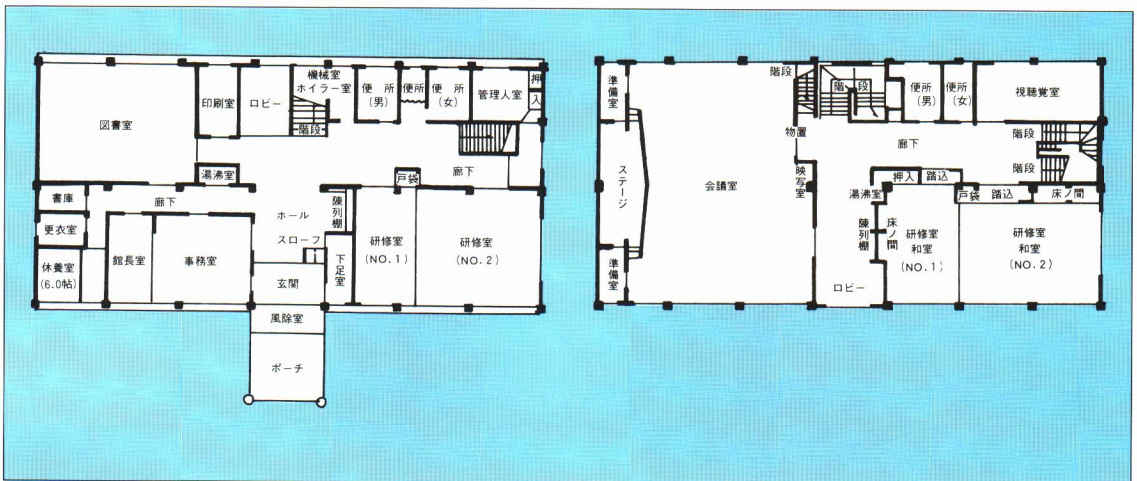

こうみんかん
 (2) 公民館活動

① 会津本郷町公民館

② 公民館内部のようす

1階 平面図

2階 平面図

けんしゅうしつ
 ・ 研修室 1・2 (60名)

しちょうかくしつ
 ・ 視聴覚室 (20名)

わしつ
 ・ 和室 1・2 (60名)

・ 図書室

かいぎしつ
 ・ 会議室 (120名)