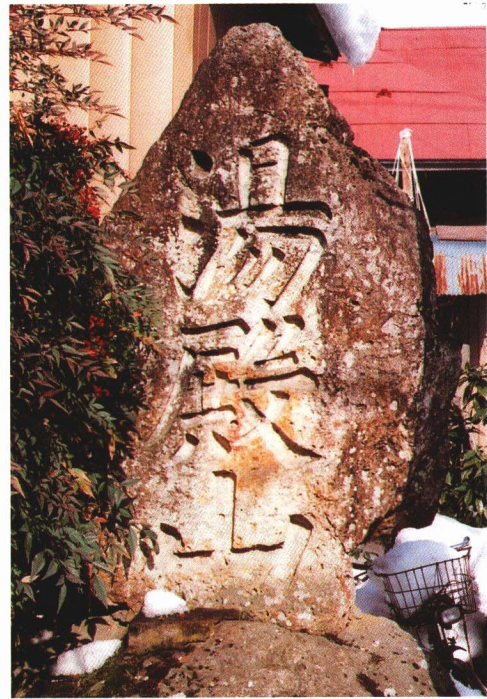

二十三夜供養 (宗頤)

象頭山 (馬越)

金毘羅供養 (堀滝)

湯殿山 (本郷)