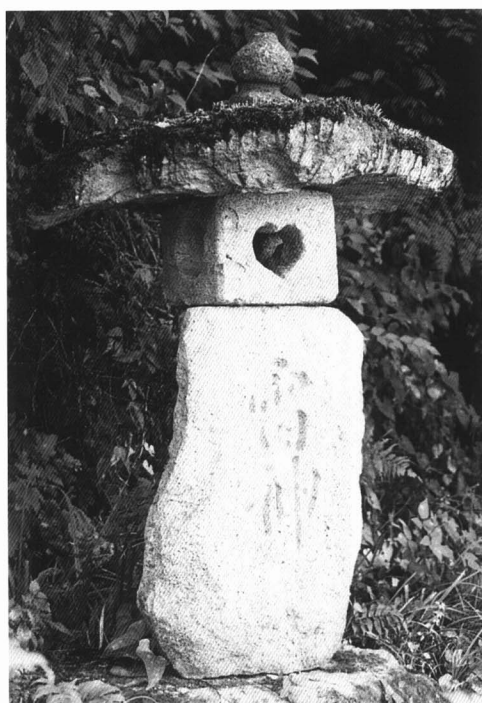

12

・名称 雷神
 ・所在地 螺良岡
 ・年代 不詳
 ・高さ 145cm
 ・刻銘等

11

・名称 雷神
 ・所在地 関山
 ・年代 不詳
 ・高さ 77cm
 ・刻銘等

14

・名称 雷神
 ・所在地 入宗
 ・年代 不詳
 ・高さ 165cm
 ・刻銘等

13

・名称 雷神
 ・所在地 入宗
 ・年代 不詳
 ・高さ 75cm
 ・刻銘等