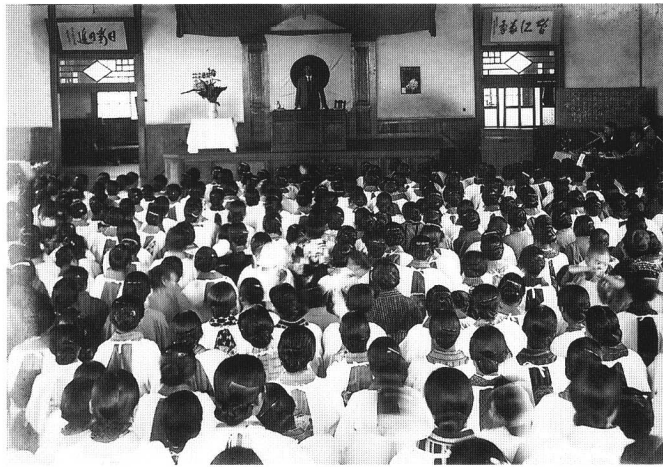

新鶴村青年団の陸上競技選手（昭和初期／山口佐幸氏提供）

新鶴第二尋常小学校卒業生（昭和初期／山口佐幸氏提供）

黒ビールを飲み交わす粋な旦那衆（昭和4、5年頃／斉藤タミイ氏提供）

新鶴第二尋常小学校での大日本国防婦人会集会（昭和初期／斉藤タミイ氏提供）

豆腐油揚電力製造商の佐々木商店（昭和5年頃／斉藤タミイ氏提供）

新鶴第二尋常小学校での大日本国防婦人会集会（昭和初期／斉藤タミイ氏提供）

佐々木商店の前で  
（昭和5年頃／斉藤タミイ氏提供）