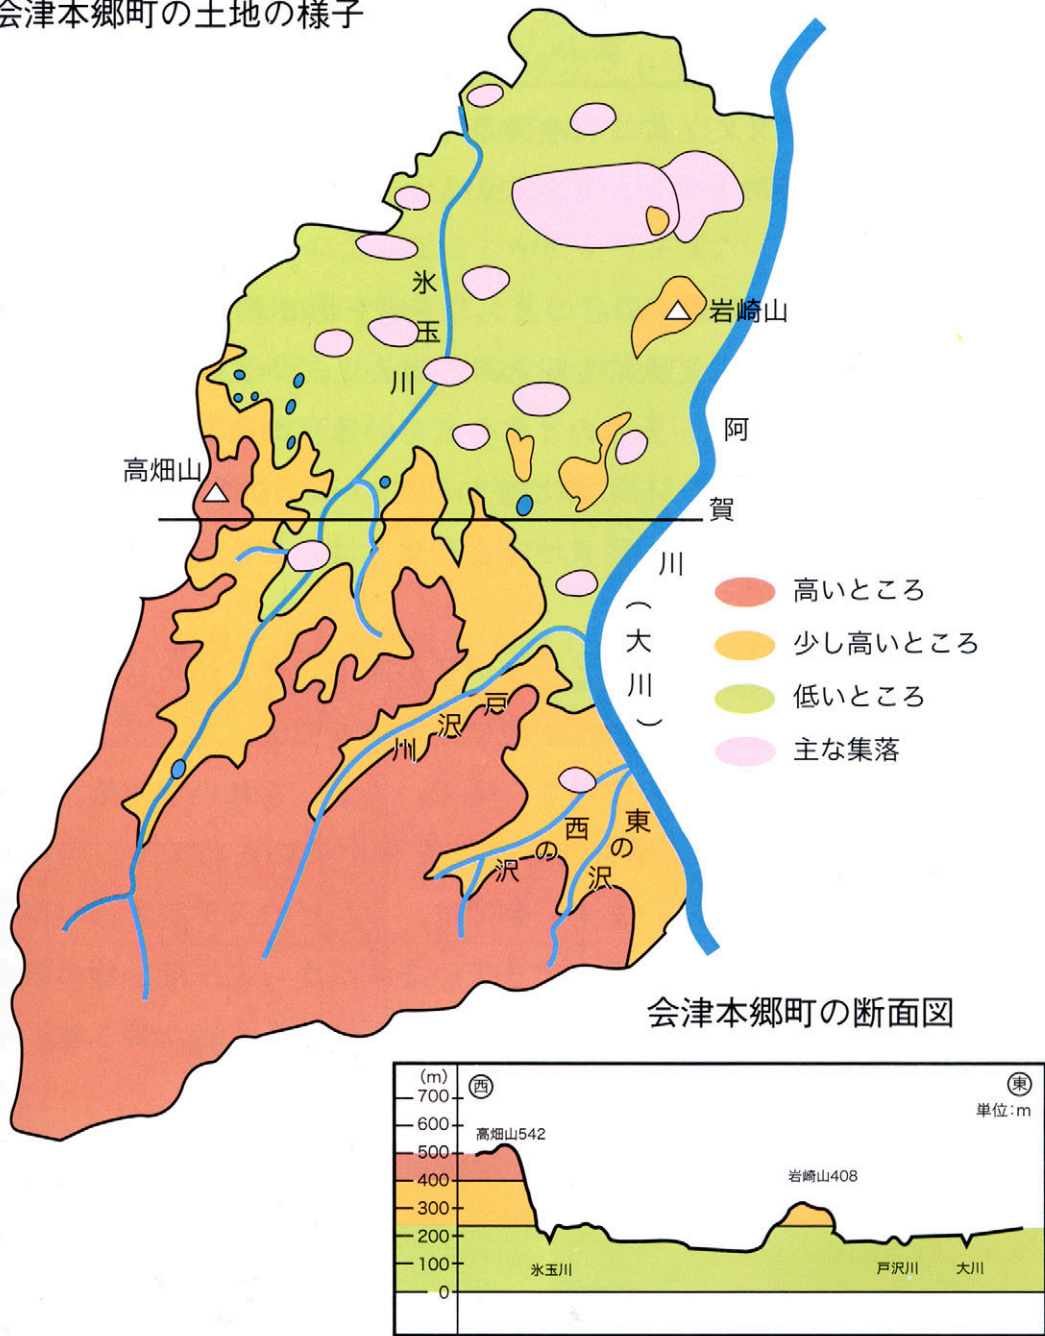

会津本郷町の土地の様子

(4) 会津本郷町の主な産業

会津本郷町では豊かな水とよく肥えた土地をいかした農業がさかんです。そこでは、大型機械を使った近代きんだいてき的な米づくりが行われています。