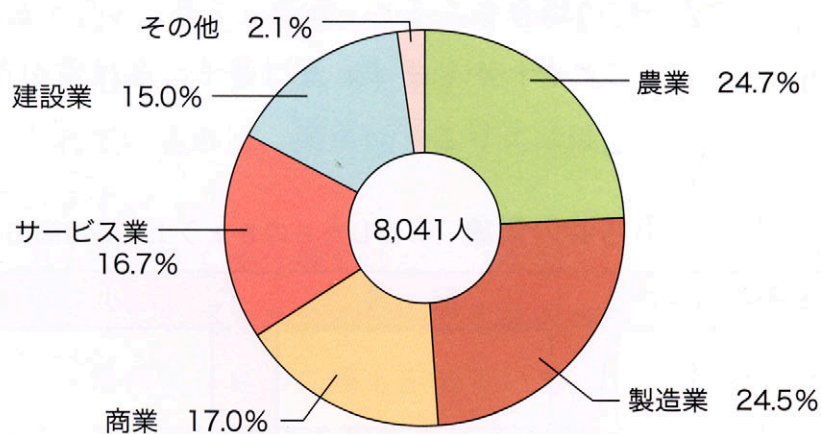

## Ⅱ 各町や村の農業の様子

### 1. 仕事別人口調べ

(1) 会津高田町（平成6年度福島農林水産統計年報より 以下同じ）

農業人口は、グラフに示されているようにほぼ25パーセントです。4人に1人は農業についていることになります。

(2) 新鶴村

新鶴村の農業人口は、全体の32パーセントです。4町村の中では全体に占める割合が、最も大きくなっています。