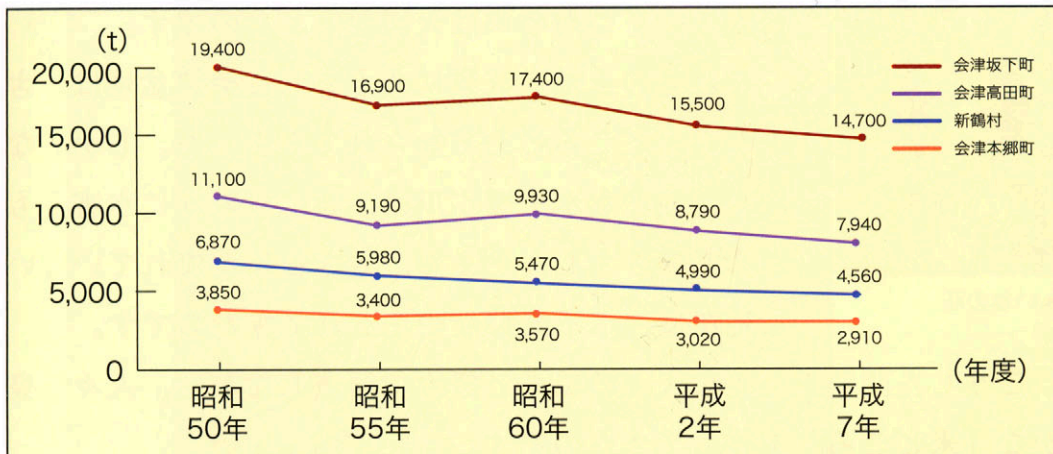

各町村の米の作付け面積（福島農林水産統計年報より）

各町村の米の生産高（福島農林水産統計年報より）

▲会津盆地の田んぼ