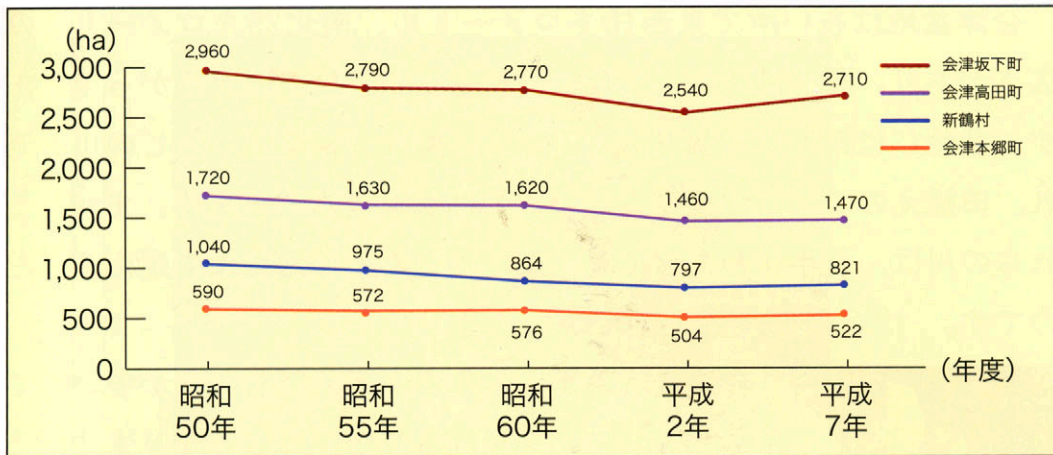

各町村の米の作付け面積（福島農林水産統計年報より）

各町村の米の生産高（福島農林水産統計年報より）

▲会津盆地の田んぼ