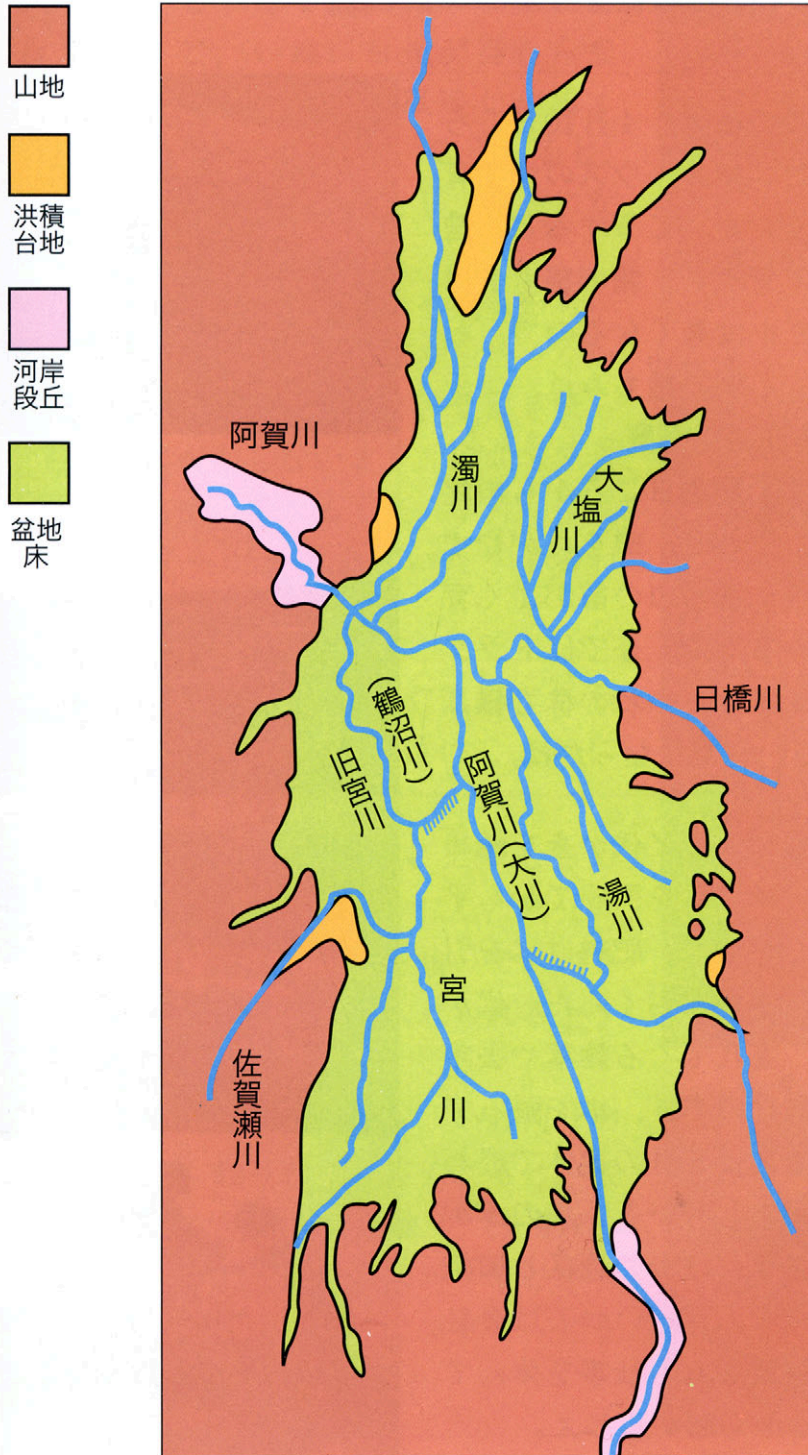

会津盆地を流れる主な川

(会津高田町誌より)