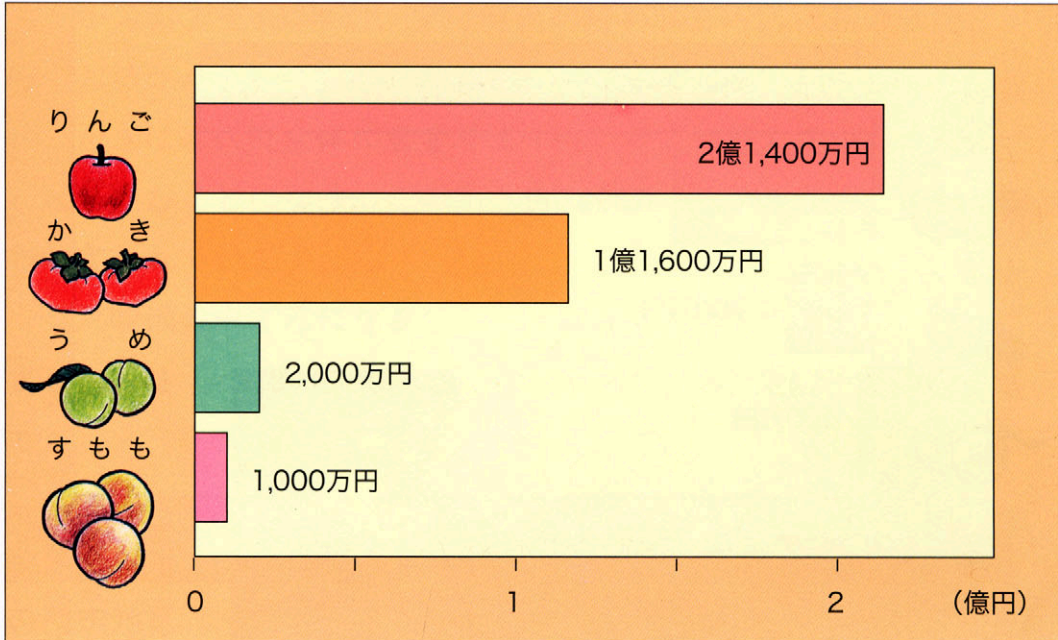

(2) 各町や村の主なくだものの生産額 (平成8年度福島農林水産統計年報より)

① 会津高田町

② 新鶴村