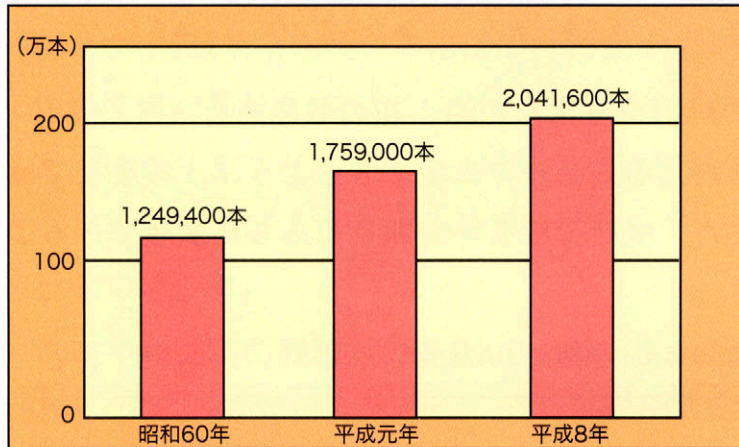

## (2) 会津本郷町の菊づくり

会津本郷町の花づくりは、菊づくりに力を入れており、年々その生産高は高くなってきております。

菊の生産本数の変化（平成9年度 J A会津本郷調べ）

### ① 菊づくりのさかんな地区

会津本郷町では、主に田んぼだった所を利用して、花づくりが行われています。菊づくり農家は28戸、栽培面積は7.1ヘクタールほどです。特に栽培がさかんな地区は福重岡、大石、氷玉地区などです。