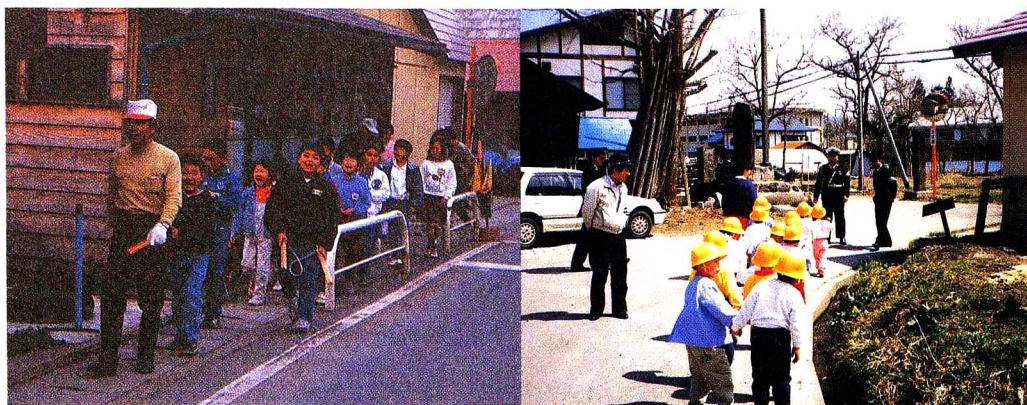

◎みんな楽しく 力を合せて

「きりの里リレーマラソン」が、うすむらさきのきりやふじの花がさいたころ、多くの人たちが集まってにぎやかに開かれます。小学生もさんかします。

冬は「雪と火のまつり」が、せい大に開かれます。小学生も雪ぞう作りや、鳥追いなどに参加します。

下の左は宮下少年団<sup>だん</sup>の火の用心の活動です。  
右は交通安全のためにがいとうしどうをしています。

みんな人のため町のために活動しています。