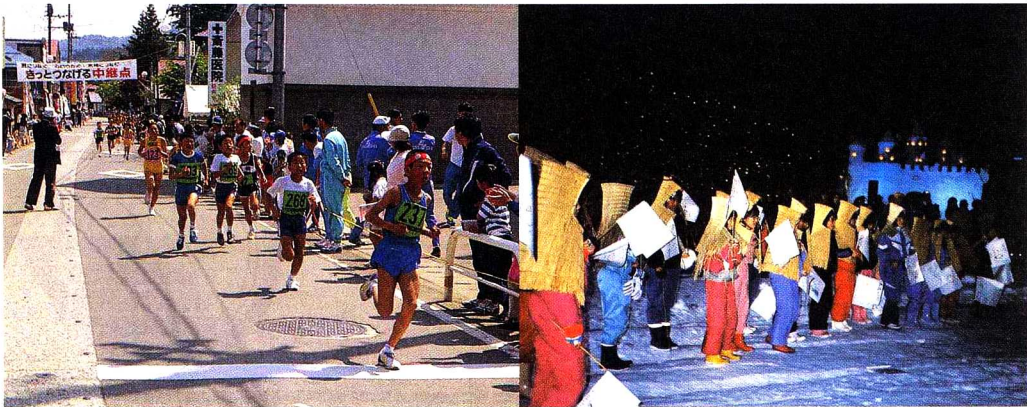

◎みんな楽しく 力を合せて

「きりの里リレーマラソン」が、うすむらさきのきりやふじの花がさいたころ、多くの人たちが集まってにぎやかに開かれます。小学生もさんかします。

冬は「雪と火のまつり」が、せい大に開かれます。小学生も雪ぞう作りや、鳥追いなどに参加します。

下の左は宮下少年団<sup>だん</sup>の火の用心の活動です。  
右は交通安全のためにがいとうしどうをしています。

みんな人のため町のために活動しています。