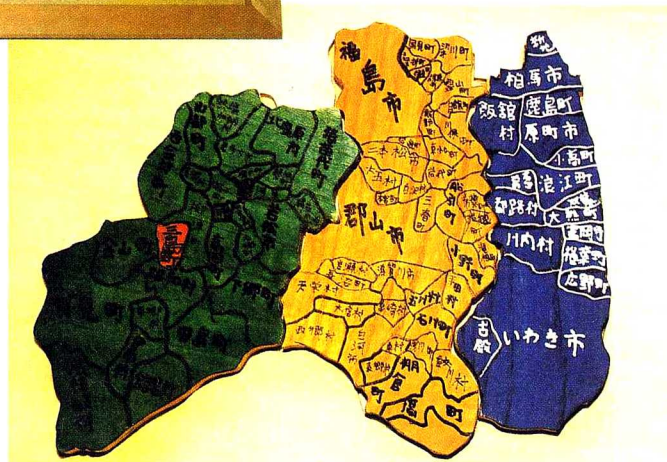

(3) 三島町はどこにある

←日本の国のなかのどこに？

福島県のなかのどこに？

これは西方小学校の
そつぎょう生の作品
です。

◎ 三島町の位置

緯度 (南北のはかりかた)	北緯	37度22分
経度 (東西のはかりかた)	東経	137度37分