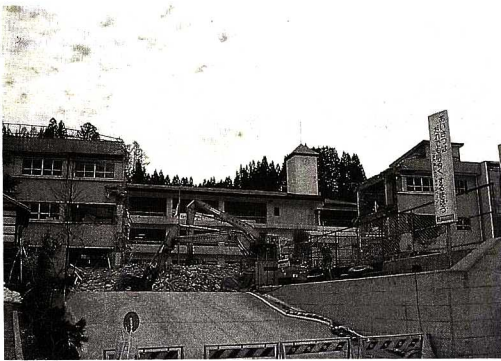

古くなった校しやは昭和39年にりっぱな鉄きん三階だてに生まれかわりました。会津地方ではめずらしいものでした。

平成3年にこの校しやはこわされたてかえられました

宮下小学校 児童数の変化