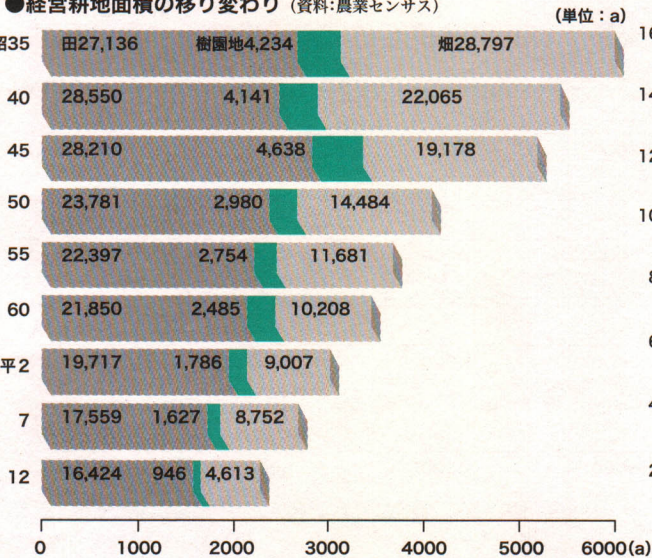

産業

●産業別就業人口の移り変わり (資料:国勢調査)

●商工業の移り変わり (資料:商業統計調査、工業統計調査)

●農家数の移り変わり (資料:農業センサス)

●経営耕地面積の移り変わり (資料:農業センサス)

●観光客入数の移り変わり (沼沢湖周辺) (資料:町企画観光課)