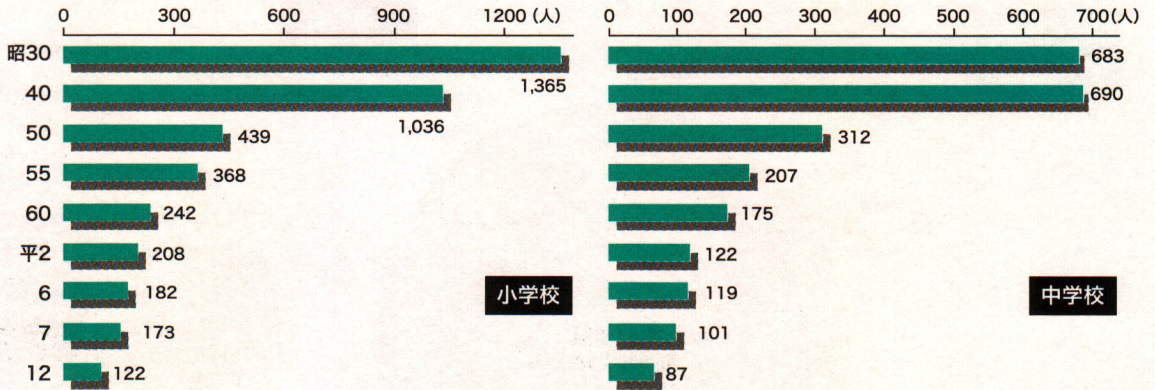

教育文化

●児童・生徒の移り変わり (資料:学校基本調査)

●学校総合のあゆみ (資料:町教育委員会)

●町の文化財 (資料:町教育委員会)

名称	所在	指定区分
宮崎聖観音坐像	中川字居平 (大悲堂内)	県重要文化財
旧五十島家住宅	中川字居平 (歴史民族資料館)	〃
小栗山の道祖神	小栗山字堂平地内	町重要文化財
山ノ内文書	横田字居平 (山ノ内きく所蔵)	〃
馬具一式	〃	〃
本名式縄文土器	本名寺岡地内より出土	〃
宮崎式弥生土器	中川字居平地内より出土	〃
糖塚古墳	大志字糖塚地内	〃
中丸城跡	横田要害山	〃
玉縄城跡	川口ぼんでん山	〃
鮭立の大コブシ	山入字鮭立 (意賀美神社境内)	〃
石原経塚	大栗山字上石原地内	〃