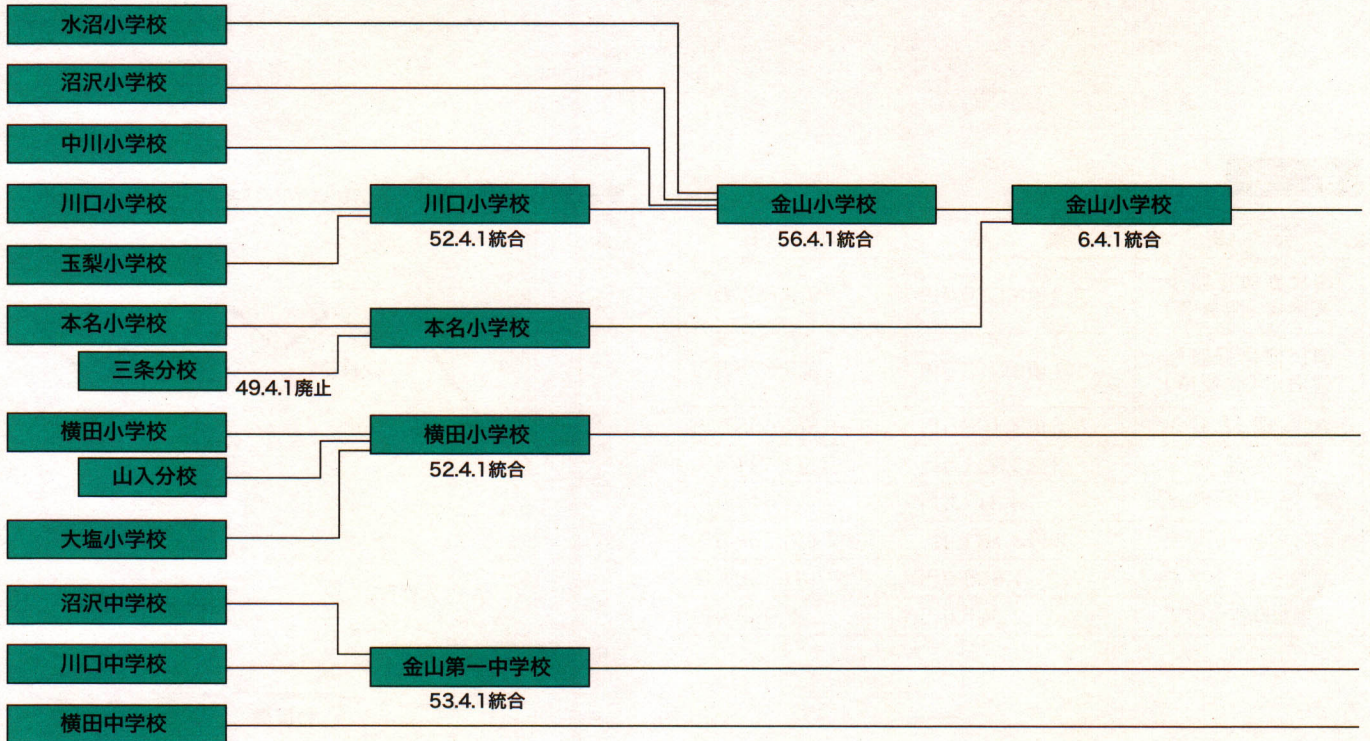

教育文化

●児童・生徒の移り変わり (資料:学校基本調査)

●学校総合のあゆみ (資料:町教育委員会)

●町の文化財 (資料:町教育委員会)

名称	所在	指定区分
宮崎聖観音坐像	中川字居平 (大悲堂内)	県重要文化財
旧五十島家住宅	中川字居平 (歴史民族資料館)	〃
小栗山の道祖神	小栗山字堂平地内	町重要文化財
山ノ内文書	横田字居平 (山ノ内きく所蔵)	〃
馬具一式	〃	〃
本名式縄文土器	本名寺岡地内より出土	〃
宮崎式弥生土器	中川字居平地内より出土	〃
糖塚古墳	大志字糖塚地内	〃
中丸城跡	横田要害山	〃
玉縄城跡	川口ぼんでん山	〃
鮭立の大コブシ	山入字鮭立 (意賀美神社境内)	〃
石原経塚	大栗山字上石原地内	〃

名称	所在	指定区分
鮭立の磨崖仏	山入字石田山地内	県重要文化財
水沼の道祖神	水沼字赤沢地内	〃
宮崎遺跡	中川字居平地内	〃
大塩の老杉	大塩字奈多理神社参道	〃
高祖沼沢府君之碑	沼沢薬師寺裏	〃
涅槃図	玉梨常楽寺	〃
大志の子安観音	大志地内	〃
駒形ノ館跡	太郎布字沢田地内	〃
廻戸の一里塚	沼沢字廻戸地内	〃
宮崎館跡	中川字館ノ越地内	〃
高屋敷中井館跡	玉梨字高屋敷地内	〃