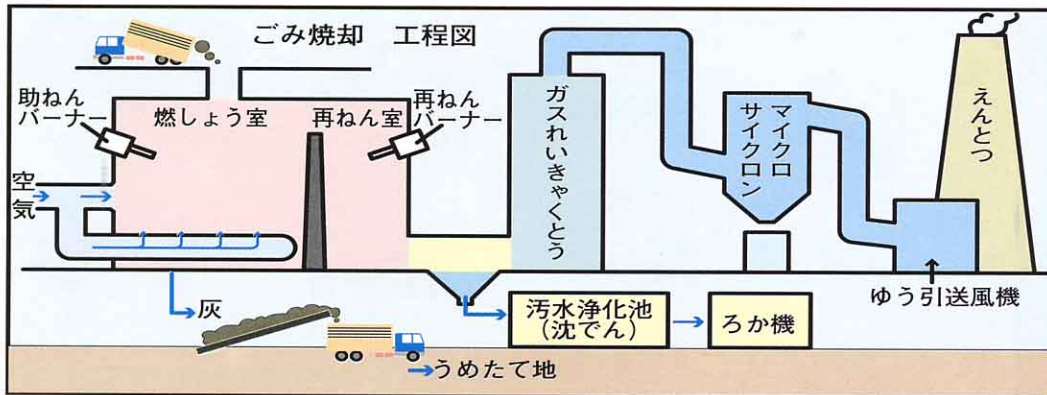

ごみのしまつ

ごみ焼却場のようす

集められたごみは、三島町にあるごみ焼却場しょうきやくに運ばれます。もえるごみはこの工場でもやされます。もえないごみは、アルミと鉄に分け、プレス機でおしつぶしたあと、それぞれ別の会社にもっていってもらいます。

もえるごみ

車ごとゴミの重さをはかる 燃しろう室へゴミを入れる 燃しろう室へ空気をおくる 助ねんバーナー（手前）と再ねんバーナー

ごみ焼却場の機械を動かすそう置

ごみをもやした後の灰を運ぶベルトコンベアー

ガスれいきゃくとう（右）とマルチサイクロン（中央）とゆう引送風機とえんとつ（左）

汚泥をろかし固型化する