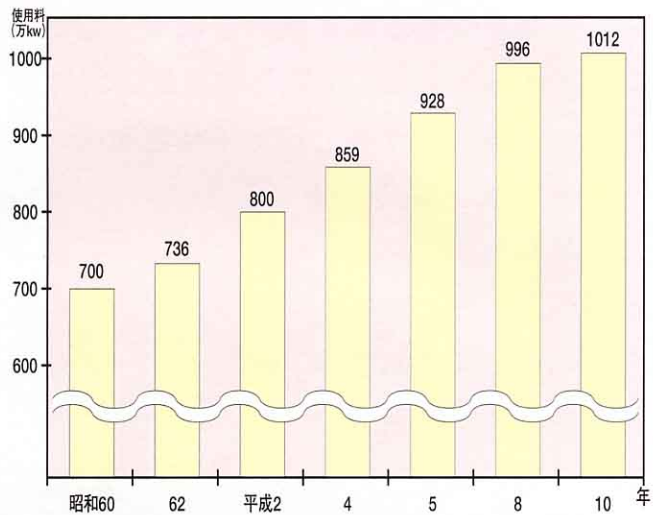

ふえる電気のりよう

電気やガスのりようは、わたしたちの生活を豊かにしてくれます。
町の人々の使う電気の量は、年ごとにふえています。

町の人々が使う電気

町の人々が使う電気の量がふえてきているのが分かります。

そのわけは、どうしてでしょうか。考えてみましょう。

町の電気使用のうつりかわり

〈発電所の人の話〉

今は、生活の中で使用する電化製品が増えてきて、電気なしでは生活していけなくなるほどです。また電気の使用量も以前に比べると多くなってきています。