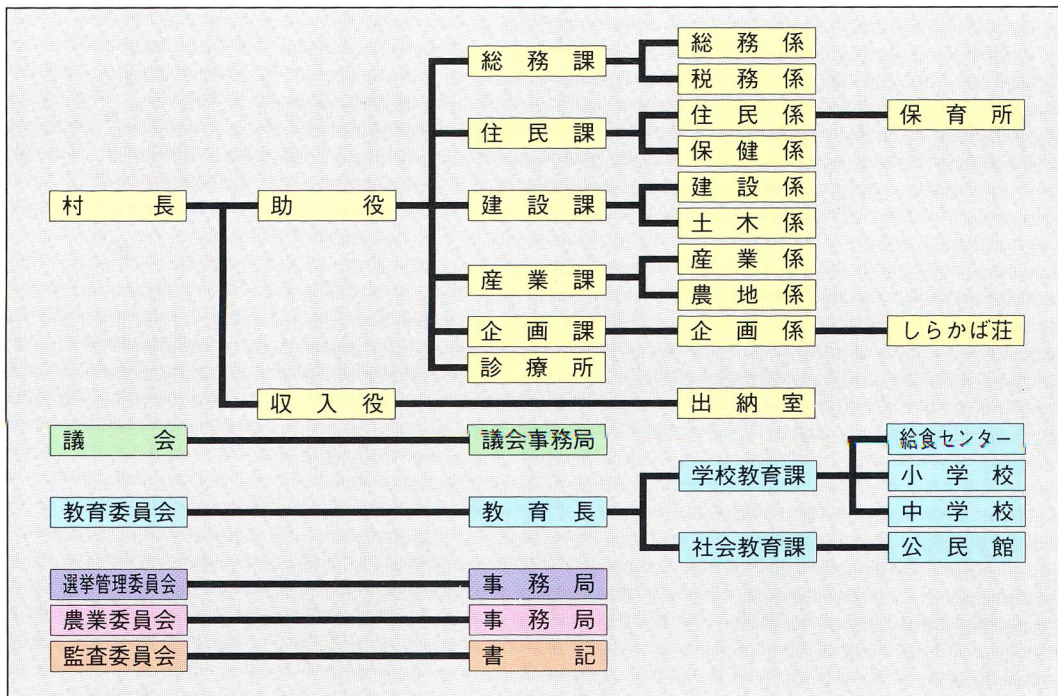

## 2. 役場のしくみ

昭和村の政治を行っているところが役場です。わたしたちの昭和村は地方自治の一番小さな単位で、生活に直接関係のある仕事を受けています。たとえば、みなさんが学校で使っている机・OHP・テレビ・ボールなども村のお金で買っています。保育所・小学校・中学校も村がつくり、管理しています。運動公園やスキー場も管理しています。水道の運営、ゴミのあとしまつも村の仕事の一つです。

▲昭和村役場

▲役場の窓口のようす