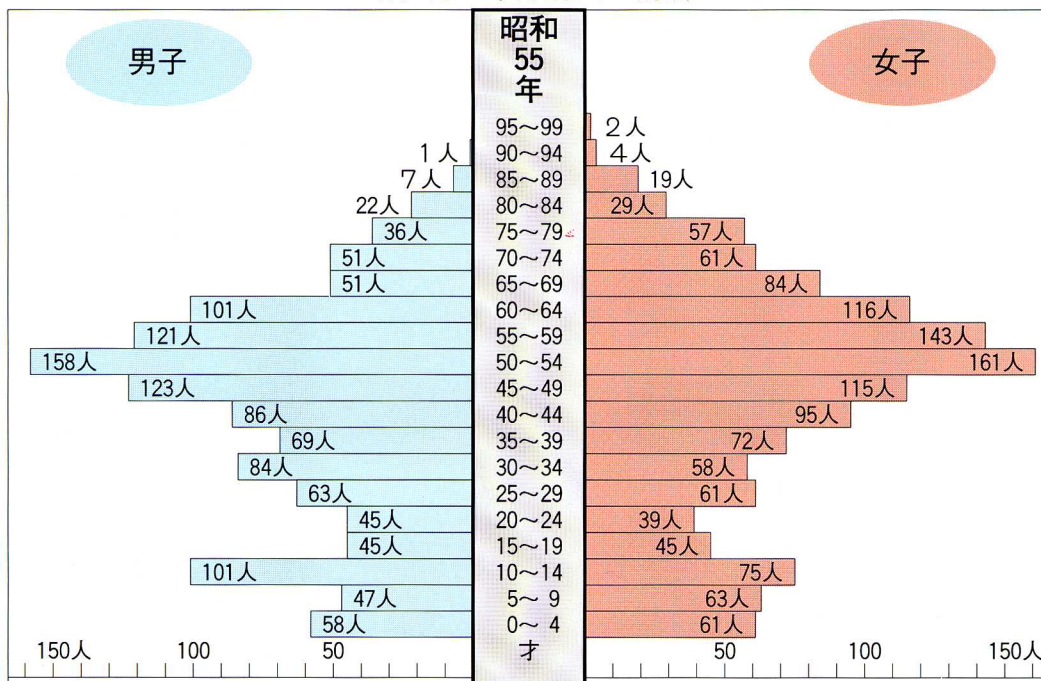

昭和村の年齢別人口構成

(昭和村役場調べ)

(平成6年7月29日現在)