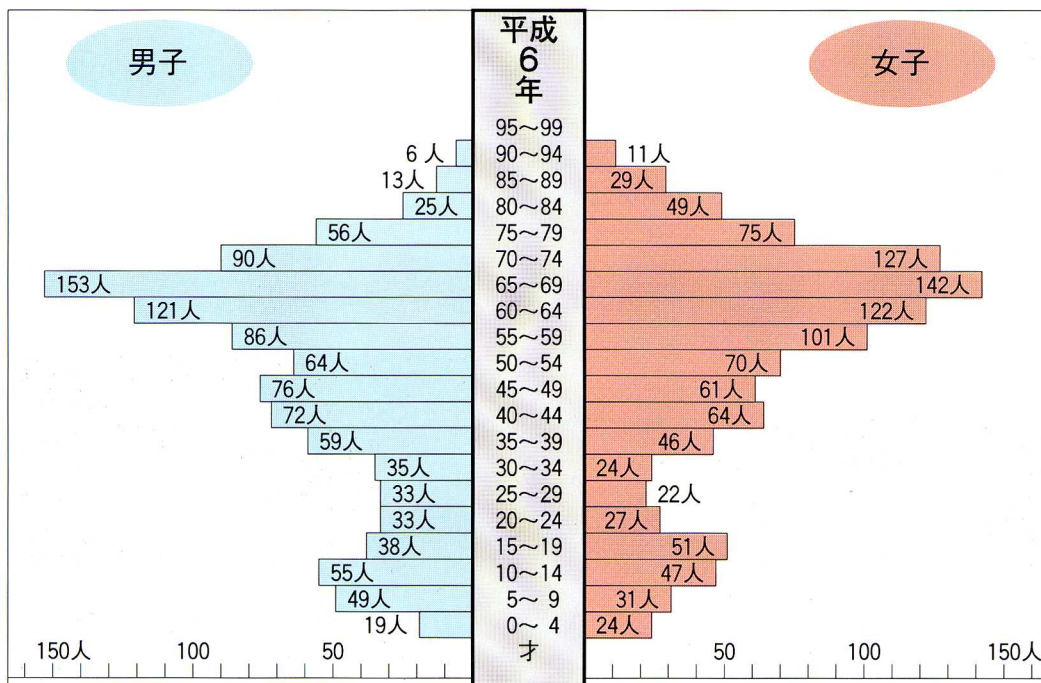

昭和村の年齢別人口構成

(昭和村役場調べ)

(平成6年7月29日現在)