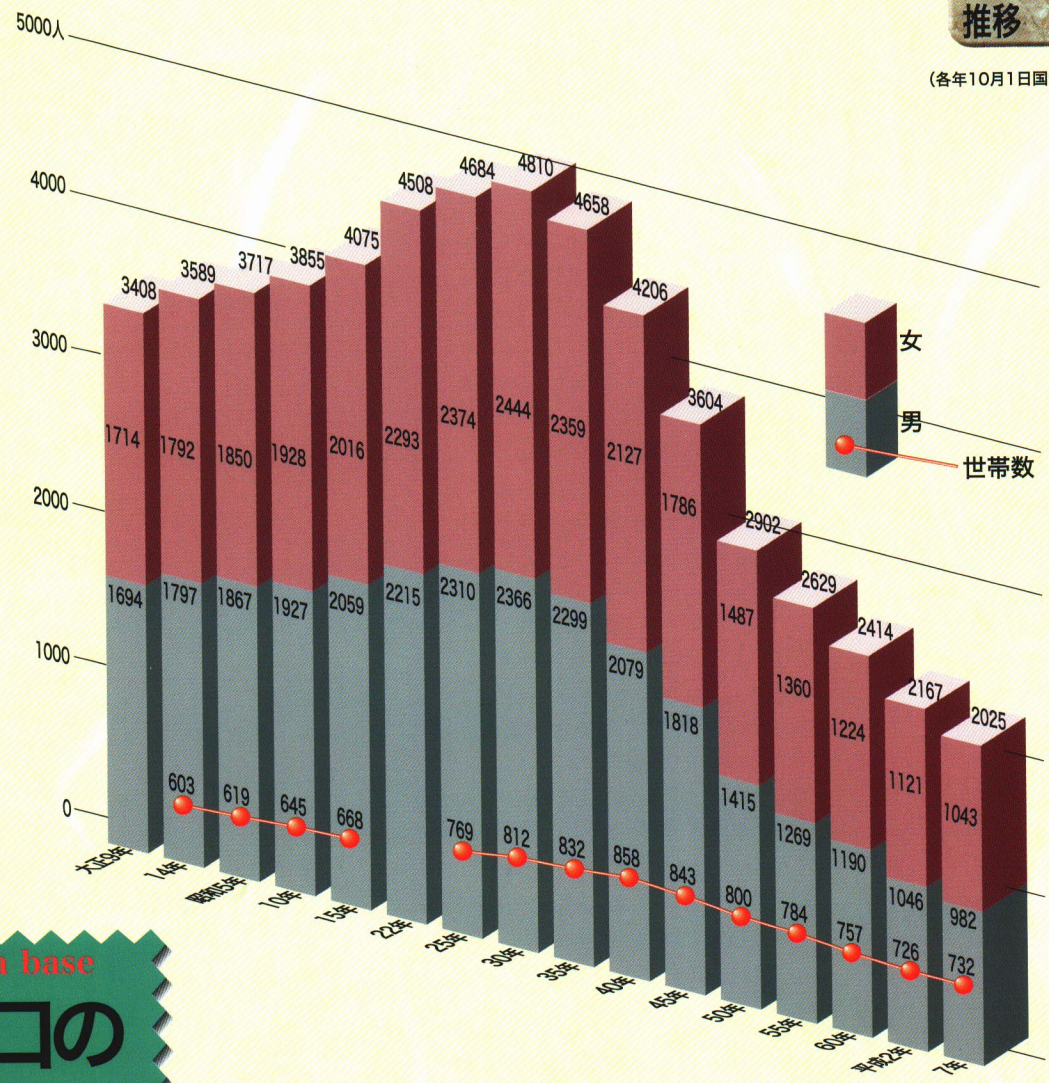

人口及び世帯数の推移

(各年10月1日国勢調査)

data base 人口の推移

年齢別人口ピラミッド

(平成13年2月末日現在)