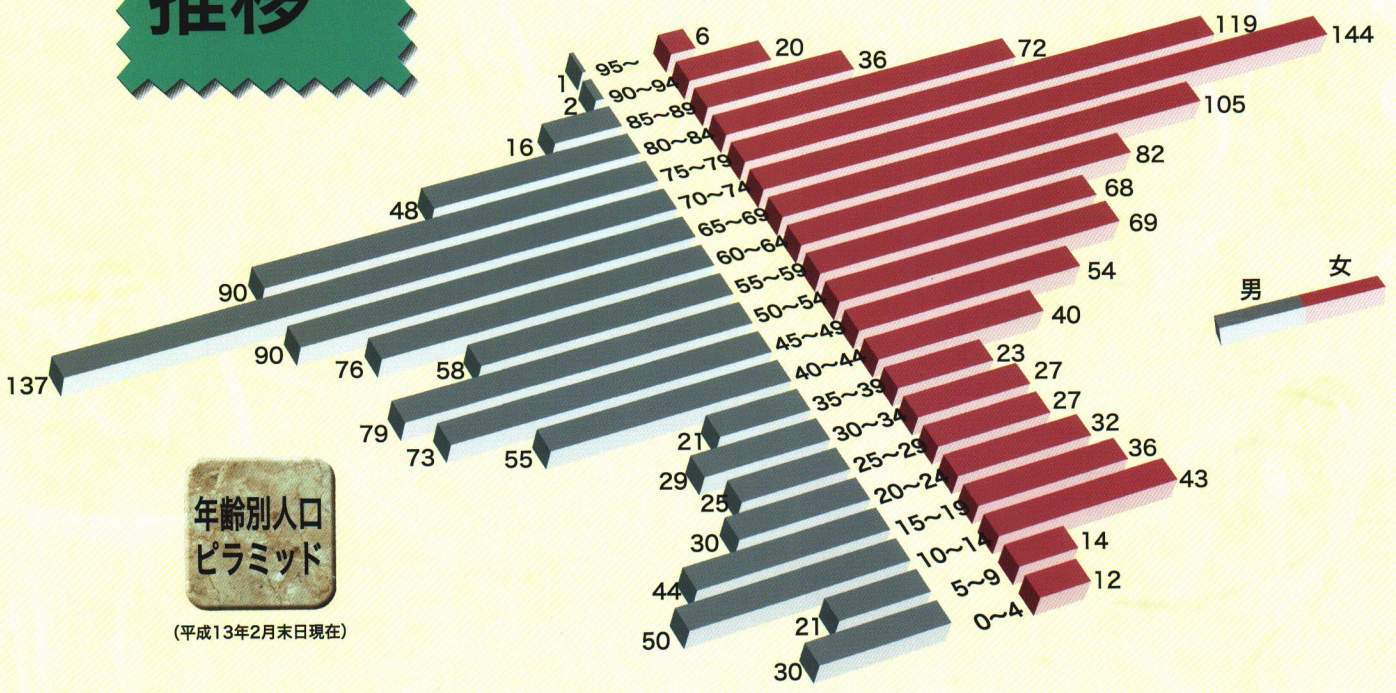

人口及び世帯数の推移

(各年10月1日国勢調査)

data base 人口の推移

年齢別人口ピラミッド

(平成13年2月末日現在)